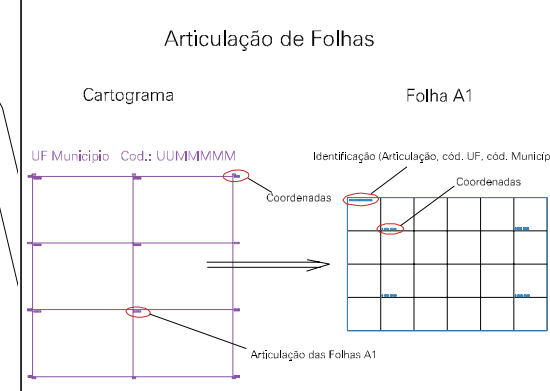

( 480.5, 6718.5)

( 482.5, 6718.5)

( 480.5, 6717.5)

( 482.5, 6717.5)

ESTADO DO RIO GRANDE DO SUL

Município: 43.14803

PORTÃO

Folha : 02 - 04

Arquivo: 4314803.dgn

Limites(km): ( 480, 6717)-( 483, 6719)

- LEGENDA**
- LIMITES**
- Município ou Perímetro Urbano
  - Distrito
  - Subdistrito, RA, Zona ou similar
  - Bairro ou similar
  - Setor Censitário
- CODIGOS**
- 22306.05 Distrito (cod. do município + cod. do distrito)
  - 05.06 Subdistrito (cod. do distrito + cod. do subdistrito)
  - 003 Bairro (cod. do bairro no município)
  - 25 Setor (número do setor no distrito ou subdistrito)

MAPA URBANO DIGITAL

FOLHA A1