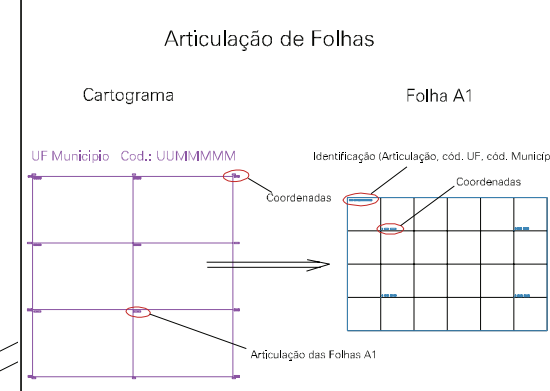

ESTADO DO RIO GRANDE DO SUL  
 Município: 43.14803  
 PORTÃO  
 Folha : 03 - 01

Arquivo: 4314803.dgn  
 Limites(km): ( 471, 6715)-( 474, 6717)

- LEGENDA**
- LIMITES**
- Município ou Perímetro Urbano
  - Distrito
  - Subdistrito, RA, Zona ou similar
  - Bairro ou similar
  - Setor Censitário
- CODIGOS**
- 22306.05 Distrito (cod. do município + cod. do distrito)
  - 05.06 Subdistrito (cod. do distrito + cod. do subdistrito)
  - 003 Bairro (cod. do bairro no município)
  - 25 Setor (número do setor no distrito ou subdistrito)

**MAPA URBANO DIGITAL  
 FOLHA A1**