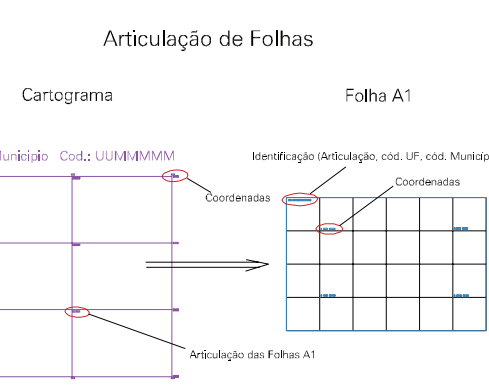

(474.5, 6716.5)

(474.5, 6715.5)

23

38

20

14803.05

19

ESTADO DO RIO GRANDE DO SUL
Município: 43.14803
PORTÃO
Folha : 03 - 02

Arquivo: 4314803.dgn
Limites(km): (474, 6715)-(477, 6717)

1. **LEGENDA**
2. **LIMITES**
3. Município ou Perímetro Urbano
   - Distrito
   - Subdistrito, FA, Zona ou similar
   - Bairro ou similar
   - Setor Censitário
4. **CODIGOS**
- 22306.05 Distrito (cod. do município + cod. do distrito)
  - 05.06 Subdistrito (cod. do distrito + cod. do subdistrito)
  - 003 Bairro (cod. do bairro no município)
  - 25 Setor (número do setor no distrito ou subdistrito)

MAPA URBANO DIGITAL
FOLHA A1