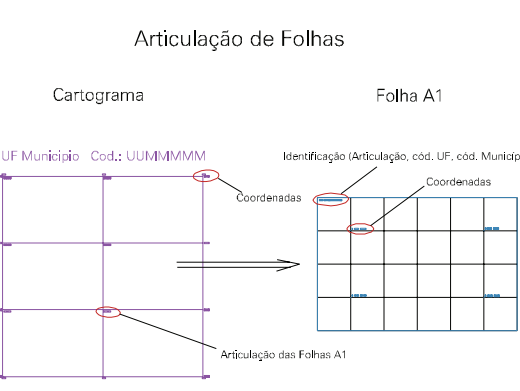

ESTADO DO RIO GRANDE DO SUL
 Município: 43.14803
 PORTÃO
 Folha : 04 - 03

Arquivo: 4314803.dgn
 Limites(km): (477, 6713)-(480, 6715)

- LEGENDA**
- LIMITES**
- Município ou Perímetro Urbano
 - Distrito
 - Subdistrito, FA, Zona ou similar
 - Bairro ou similar
 - Setor Censitário
- CODIGOS**
- 22306.05 Distrito (cod. do município + cod. do distrito)
 - 05.08 Subdistrito (cod. do distrito + cod. do subdistrito)
 - 003 Bairro (cod. do bairro no município)
 - 25 Setor (número do setor no distrito ou subdistrito)

MAPA URBANO DIGITAL
 FOLHA A1