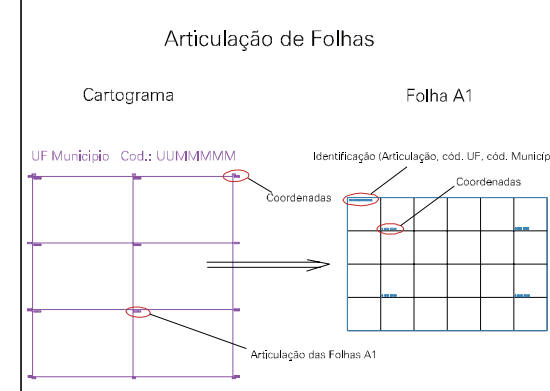

ESTADO DO RIO GRANDE DO SUL  
 Município: 43.14803  
 PORTÃO  
 Folha : 05 - 02

Arquivo: 4314803.dgn  
 Limites(km): ( 474, 6711)-( 477, 6713)

- LEGENDA**
- LIMITES**
- Município ou Perímetro Urbano
  - Distrito
  - Subdistrito, RA, Zona ou similar
  - Bairro ou similar
  - Setor Censitário
- CODIGOS**
- 22306.05 Distrito (cod. do município + cod. do distrito)
  - 05.06 Subdistrito (cod. do distrito + cod. do subdistrito)
  - 003 Bairro (cod. do bairro no município)
  - 25 Setor (número do setor no distrito ou subdistrito)

**MAPA URBANO DIGITAL  
 FOLHA A1**