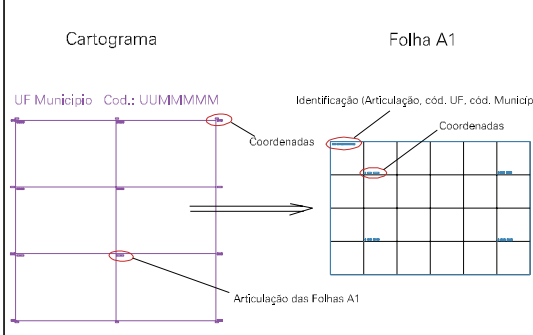

Articulação de Folhas

MAPA URBANO DIGITAL
FOLHA A1