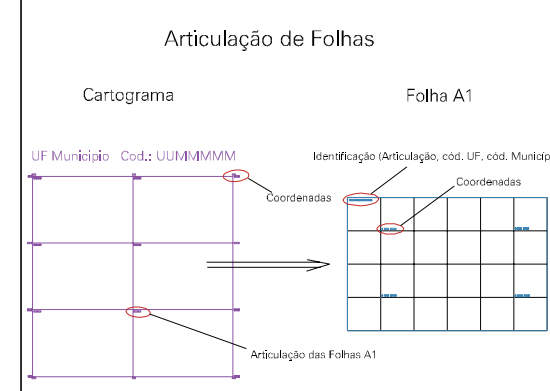

15057.05

(729, 6947)

(731, 6947)

(729, 6946)

(731, 6946)

RUA DE JULHO
RUA GREGORIO BONDARENCO
RUA EDUARDO WOLF
RUA JOAO ABALJO
RUA A1
TRAV RS 344 A RUA LAJEADO
RUA A1
TRAV RS 344 PARA TUPAREMO

ESTADO DO RIO GRANDE DO SUL
Município: 43.15057
PORTO MAUÁ
Folha : 02 - 01

Arquivo: 4315057.dgn
Limites(km): (728.5, 6945.5) - (731.5, 6947.5)

1. **LEGENDA**
2. **LIMITES**
3. Município ou Perímetro Urbano
   - Distrito
   - Subdistrito, RA, Zona ou similar
   - Bairro ou similar
   - Setor Censitário
4. **CODIGOS**
- 22306.05 Distrito (cod. do município + cod. do distrito)
  - 05.06 Subdistrito (cod. do distrito + cod. do subdistrito)
  - 003 Bairro (cod. do bairro no município)
  - 25 Setor (número do setor no distrito ou subdistrito)

MAPA URBANO DIGITAL
FOLHA A1