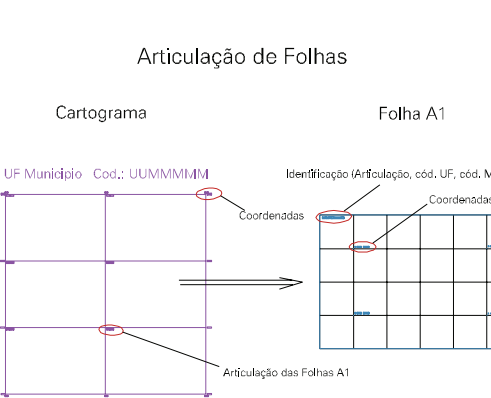

(550, 6641)

(552, 6641)

(550, 6640)

(552, 6640)

ESTADO DO RIO GRANDE DO SUL
 Município: 43.15305
 QUARAI
 Folha : 01 - 01

Arquivo: 4315305.dgn
 Limites(kml): (549, 6639) - (553, 6642)

- LEGENDA**
- LIMITES**
- Município ou Perímetro Urbano
 - Distrito
 - Subdistrito, RA, Zona ou similar
 - Bairro ou similar
 - Setor Censitário
- CODIGOS**
- ZZ306.05 Distrito (cod. do município + cod. do distrito)
 - 05.06 Subdistrito (cod. do distrito + cod. do subdistrito)
 - 003 Bairro (cod. do bairro no município)
 - 25 Setor (número do setor no distrito ou subdistrito)

MAPA URBANO DIGITAL
 FOLHA A1