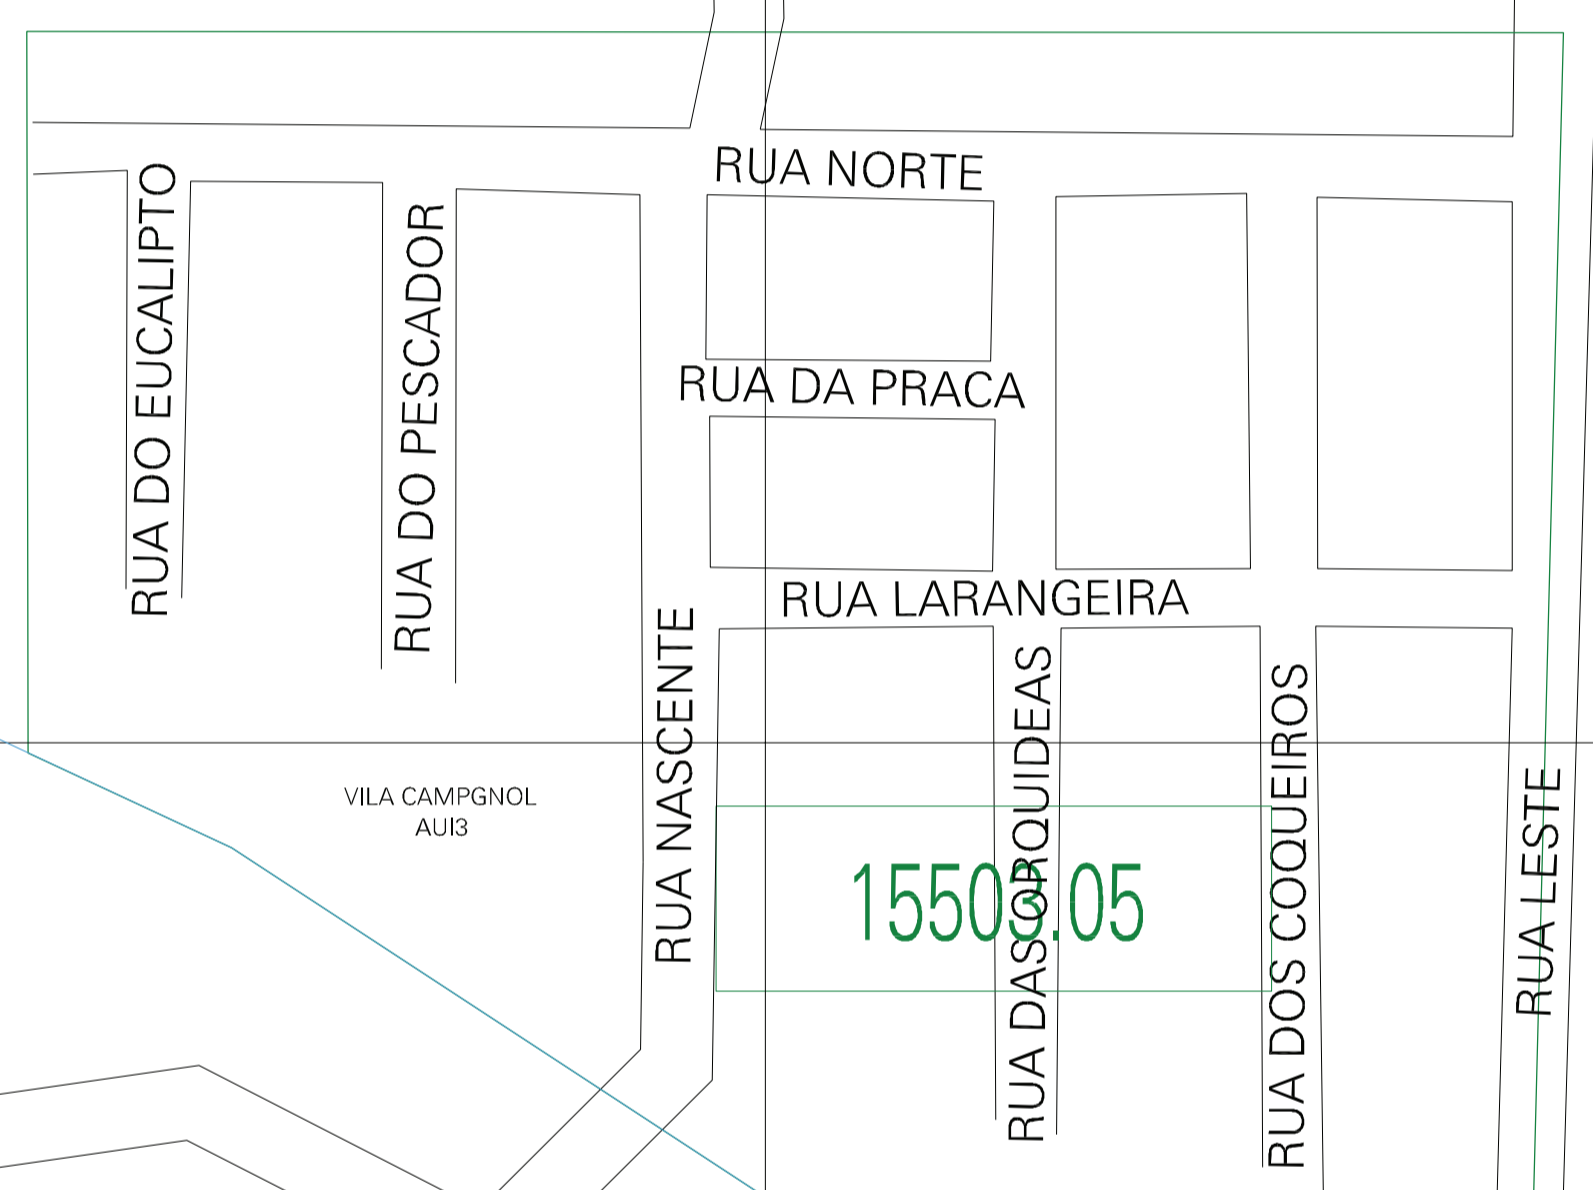

(254.35, 6693.25)

(255.35, 6693.25)

(254.35, 6692.75)

(255.35, 6692.75)

VILA CAMPGNOL AUI3

1550.05

12

ESTADO DO RIO GRANDE DO SUL  
 Município: 43.15503  
 RESTINGA SECA  
 Folha : 01 - 01  
 Arquivo: 4315503aui3.dgn  
 Limites(km): ( 254.1, 6692.5) - ( 255.6, 6693.5)

- LEGENDA**
- LIMITES**
- Município ou Perímetro Urbano
  - Distrito
  - Subdistrito, RA, Zona ou similar
  - Bairro ou similar
  - Setor Censitário
- CODIGOS**
- 22306.05 Distrito (cod. do município + cod. do distrito)
  - 05.06 Subdistrito (cod. do distrito + cod. do subdistrito)
  - 003 Bairro (cod. do bairro no município)
  - 25 Setor (número do setor no distrito ou subdistrito)

**MAPA URBANO DIGITAL**  
**FOLHA A1**