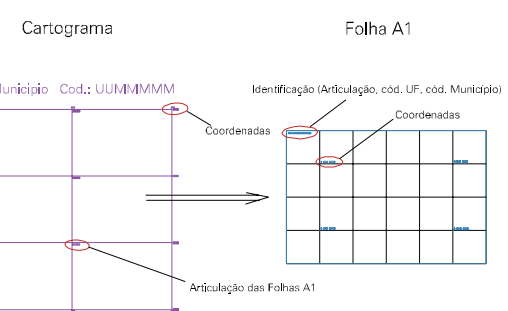

(376.5, 6453.5)

(378.5, 6453.5)

(376.5, 6452.5)

(378.5, 6452.5)

ESTADO DO RIO GRANDE DO SUL

Município: 43.15602

RIO GRANDE

Folha : 01 - 01

Arquivo: 431560220.dgn

Limites(km): (376, 6452)-(379, 6454)

LEGENDA

LIMITES

- Município ou Perímetro Urbano
- Distrito
- Subdistrito, RA, Zona ou similar
- Bairro ou similar
- Setor Censitário

CODIGOS

- 22306.05 Distrito (cod. do município + cod. do distrito)
- 05.08 Subdistrito (cod. do distrito + cod. do subdistrito)
- 003 Bairro (cod. do bairro no município)
- 25 Setor (número do setor no distrito ou subdistrito)

Articulação de Folhas

MAPA URBANO DIGITAL
FOLHA A1

CENSO AGROPECUARIO 2006

CONTAGEM DA POPULAÇÃO 2007

Data de Impressão: 28.09.07