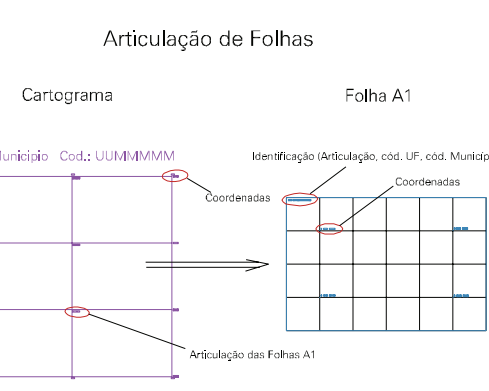

(382,5, 6453,5)

(384,5, 6453,5)

(382,5, 6452,5)

(384,5, 6452,5)

ILHA DO LE

ESTRADA DO LEONÍDIO

ARROIO DAS CORTICEIRAS

ESTADO DO RIO GRANDE DO SUL
 Município: 43.15602
 RIO GRANDE
 Folha : 01 - 03
 Arquivo: 431560220.dgn
 Limites(km): (382, 6452)-(385, 6454)

- LEGENDA**
- LIMITES**
- Município ou Perímetro Urbano
 - - - Distrito
 - - - Subdistrito, RA, Zona ou similar
 - - - Bairro ou similar
 - - - Setor Censitário
- CODIGOS**
- 22306.05 Distrito (cod. do município + cod. do distrito)
 - 05.06 Subdistrito (cod. do distrito + cod. do subdistrito)
 - 003 Bairro (cod. do bairro no município)
 - 25 Setor (número do setor no distrito ou subdistrito)