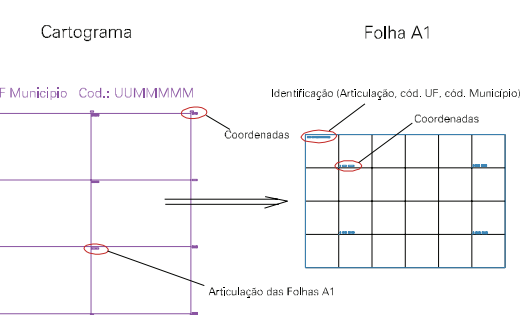

(376.5, 6449.5)

(378.5, 6449.5)

(376.5, 6448.5)

(378.5, 6448.5)

ESTADO DO RIO GRANDE DO SUL

Município: 43.15602

RIO GRANDE

Folha : 03 - 01

Arquivo: 431560220.dgn

Limites(km): (376, 6448)-(379, 6450)

LEGENDA

LIMITES

- Município ou Perímetro Urbano
- Distrito
- Subdistrito, RA, Zona ou similar
- Bairro ou similar
- Setor Censitário

CODIGOS

- 22306.05 Distrito (cod. do município + cod. do distrito)
- 05.08 Subdistrito (cod. do distrito + cod. do subdistrito)
- 003 Bairro (cod. do bairro no município)
- 25 Setor (número do setor no distrito ou subdistrito)

Articulação de Folhas

MAPA URBANO DIGITAL FOLHA A1

CENSO AGROPECUARIO 2006

CONTAGEM DA POPULAÇÃO 2007

Data de Impressão: 28.09.07