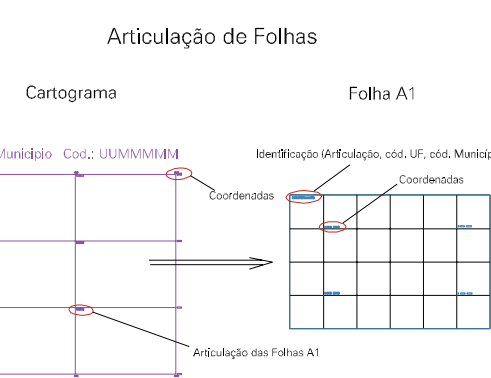

ESTADO DO RIO GRANDE DO SUL  
 Município: 43.15602  
 RIO GRANDE  
 Folha : 02 - 02

Arquivo: 431560230.dgn  
 Limites(kml): (- 386, 6459) - (- 390, 6462)

- LEGENDA**
- LIMITES**
- Município ou Perímetro Urbano
  - Distrito
  - Subdistrito, RA, Zona ou similar
  - Bairro ou similar
  - Setor Censitário
- CODIGOS**
- 22306.05 Distrito (cod. do município + cod. do distrito)
  - 05.06 Subdistrito (cod. do distrito + cod. do subdistrito)
  - 003 Bairro (cod. do bairro no município)
  - 25 Setor (número do setor no distrito ou subdistrito)

SACO  
 SUJO

MAPA URBANO DIGITAL  
 FOLHA A1