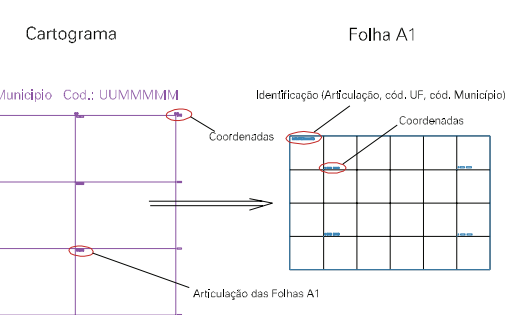

ESTADO DO RIO GRANDE DO SUL  
 Município: 43.15602  
 RIO GRANDE  
 Folha : 03 - 01

Arquivo: 431560230.dgn  
 Limites(km): (- 382, 6456) (- 386, 6459)

**LEGENDA**

- LIMITES**
- Município ou Perímetro Urbano
  - Distrito
  - Subdistrito, RA, Zona ou similar
  - Bairro ou similar
  - Setor Censitário
- CODIGOS**
- 22306.05 Distrito (cod. do município + cod. do distrito)
  - 05.06 Subdistrito (cod. do distrito + cod. do subdistrito)
  - 003 Bairro (cod. do bairro no município)
  - 25 Setor (número do setor no distrito ou subdistrito)

**Articulação de Folhas**

MAPA URBANO DIGITAL  
 FOLHA A1