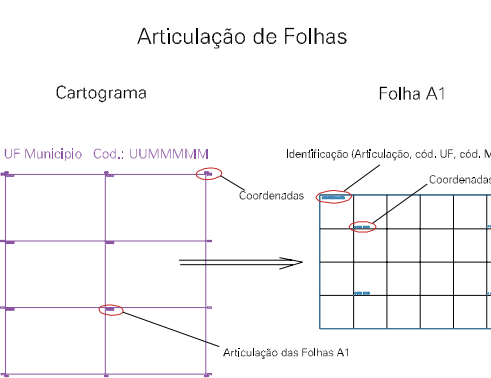

# ILHA DO LEONÍDIO

ESTRADA DO LEONIDIO

ARROIO CORTICEIRAS

ARROIO S/ DENOMINACAO

SACO DO MARTINS

ESTADO DO RIO GRANDE DO SUL  
 Município: 43.15602  
 RIO GRANDE  
 Folha : 05 - 01

Arquivo: 431560230.dgn  
 Limites(kml): (-382, 6450) - (-386, 6453)

- LEGENDA**
- LIMITES**
-  Município ou Perímetro Urbano
  -  Distrito
  -  Subdistrito, RA, Zona ou similar
  -  Bairro ou similar
  -  Setor Censitário
- CODIGOS**
-  22306.05 Distrito (cod. do município + cod. do distrito)
  -  05.06 Subdistrito (cod. do distrito + cod. do subdistrito)
  -  003 Bairro (cod. do bairro no município)
  -  25 Setor (número do setor no distrito ou subdistrito)