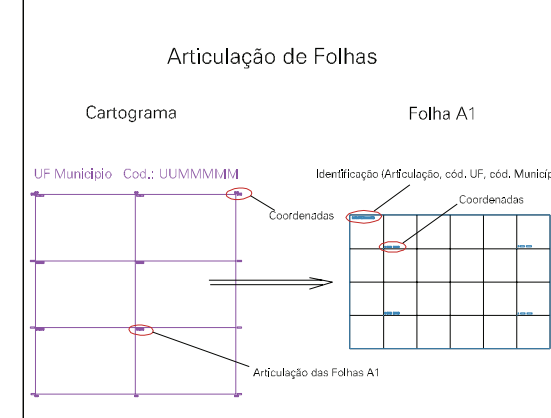

ESTADO DO RIO GRANDE DO SUL  
 Município: 43.15602  
 RIO GRANDE  
 Folha : 05 - 03

Arquivo: 431560230.dgn  
 Limites(kml): (-390, 6450) - (-394, 6453)

- LEGENDA**
- LIMITES**
- Município ou Perímetro Urbano
  - Distrito
  - Subdistrito, RA, Zona ou similar
  - Bairro ou similar
  - Setor Censitário
- CODIGOS**
- ZZ306.05 Distrito (cod. do município + cod. do distrito)
  - 05.06 Subdistrito (cod. do distrito + cod. do subdistrito)
  - 003 Bairro (cod. do bairro no município)
  - 25 Setor (número do setor no distrito ou subdistrito)

MAPA URBANO DIGITAL  
 FOLHA A1

SACO DA MANGUEIRA

SACO DA MANGUEIRA