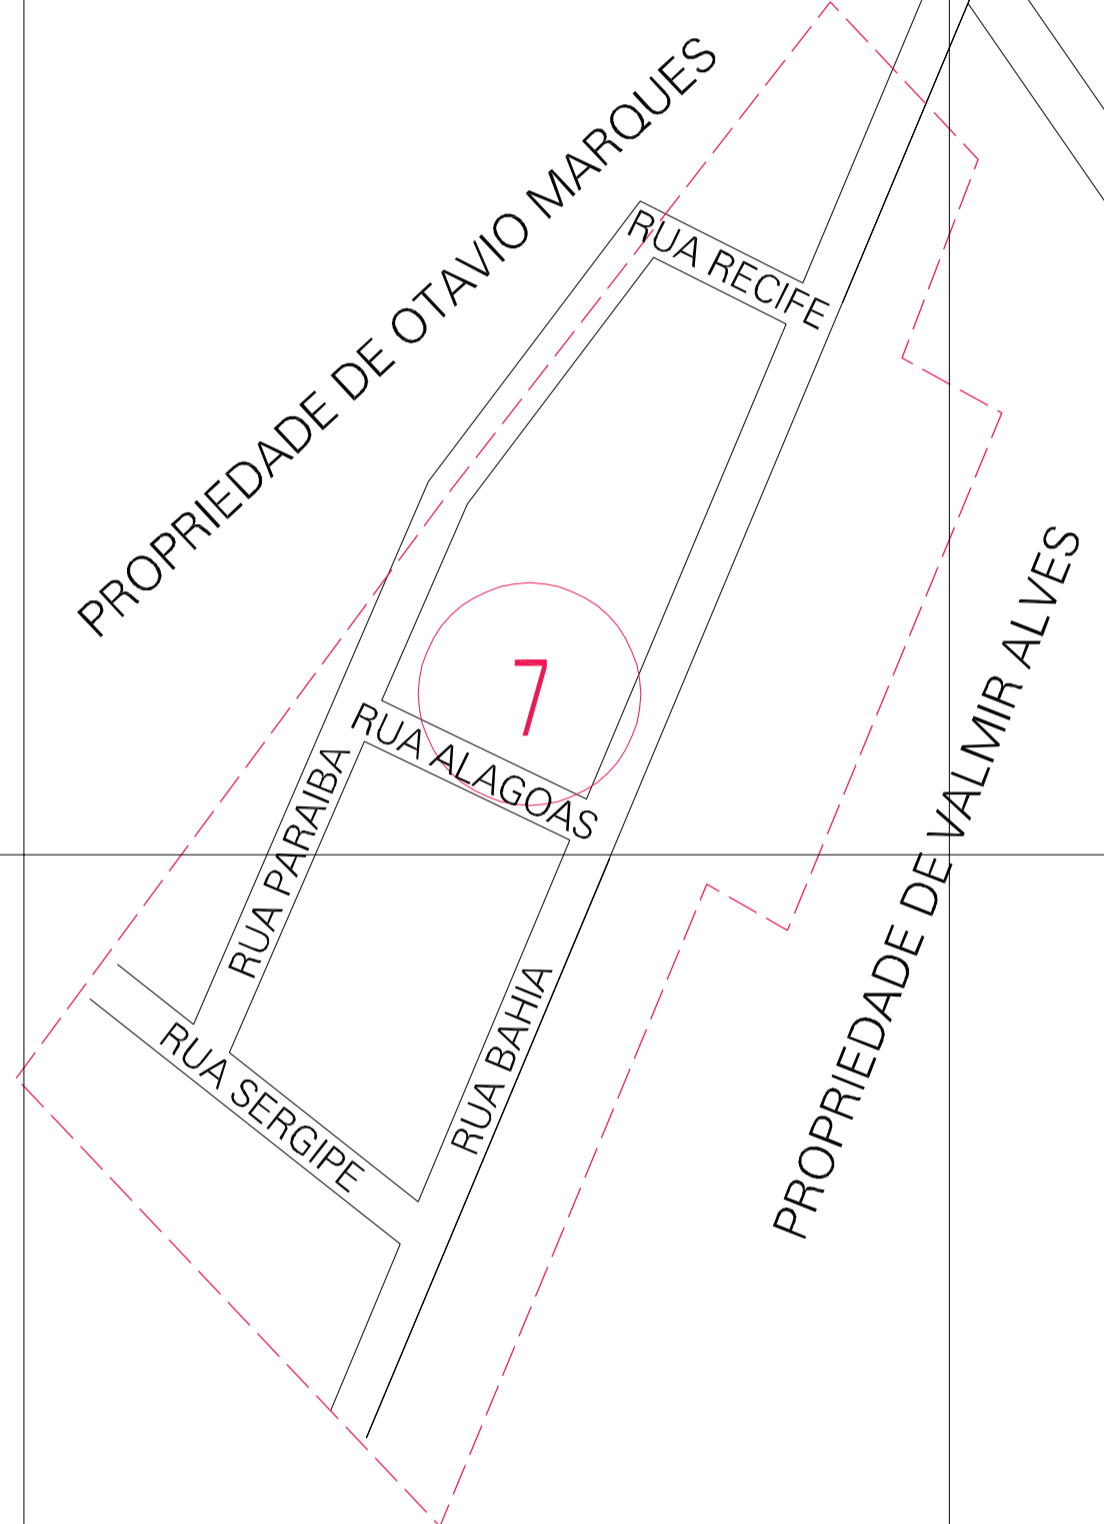

(364.85, 6684.5)

(365.85, 6684.5)

15701.24

AR 1 - VILA CAMARGO

(364.85, 6684)

(365.85, 6684)

ESTADO DO RIO GRANDE DO SUL

Município: 43.15701

RIO PARDO

Folha : 01 - 01

Arquivo: 431570100001.dgn

LEGENDA

1. **LIMITES**
2. Município ou Perímetro Urbano
   - Distrito
   - Subdistrito, RA, Zona ou similar
   - Bairro ou similar
   - Sector Censitário

CODIGOS

- 22306.05 Distrito (cod. do município + cod. do distrito)
- 05.06 Subdistrito (cod. do distrito + cod. do subdistrito)
- 003 Bairro (cod. do bairro no município)
- 25 Sector (número do sector no distrito ou subdistrito)

Articulação de Folhas

MAPA URBANO DIGITAL

FOLHA A1