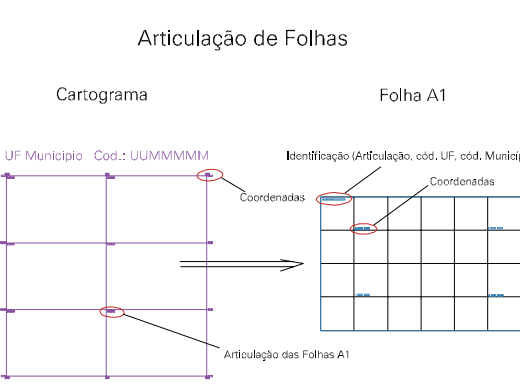

ESTADO DO RIO GRANDE DO SUL  
 Município: 43.15750  
 RIOZINHO  
 Folha : 01 - 01

Arquivo: 4315750.dgn  
 Limites(km): ( 549, 6719)-( 555, 6723)

- LEGENDA**
- LIMITES**
- Município ou Perímetro Urbano
  - Distrito
  - Subdistrito, RA, Zona ou similar
  - Bairro ou similar
  - Setor Censitário
- CODIGOS**
- 22306.05 Distrito (cod. do município + cod. do distrito)
  - 05.06 Subdistrito (cod. do distrito + cod. do subdistrito)
  - 003 Bairro (cod. do bairro no município)
  - 25 Setor (número do setor no distrito ou subdistrito)

MAPA URBANO DIGITAL  
 FOLHA A1