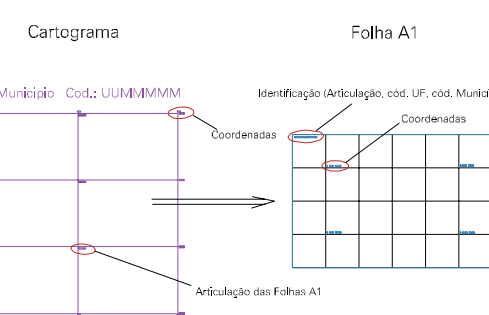

Articulação de Folhas

MAPA URBANO DIGITAL
FOLHA A1

Data de Impressão: 27.09.07