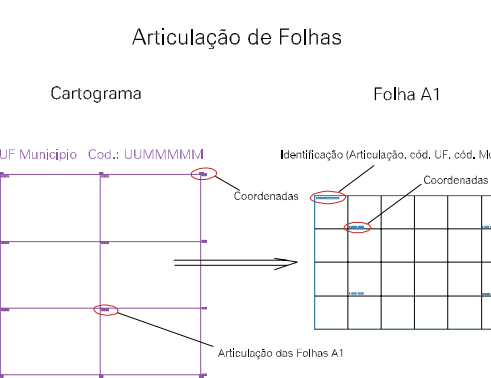

( 284.5, 6965.25)

( 285.5, 6965.25)

( 284.5, 6964.75)

( 285.5, 6964.75)

ESTADO DO RIO GRANDE DO SUL  
 Município: 43.15909  
 RODEIO BONITO  
 Folha : 01 - 01

Arquivo: 431590910.dgn  
 Limites(km): ( 284, 6964.25) - ( 286, 6966.75)

- LEGENDA**
- LIMITES**
- Município ou Perímetro Urbano
  - Distrito
  - Subdistrito, RA, Zona ou similar
  - Bairro ou similar
  - Setor Censitário
- CODIGOS**
- 27306.05 Distrito (cod. do município + cod. do distrito)
  - 05.06 Subdistrito (cod. do distrito + cod. do subdistrito)
  - 003 Bairro (cod. do bairro no município)
  - 25 Setor (número do setor no distrito ou subdistrito)