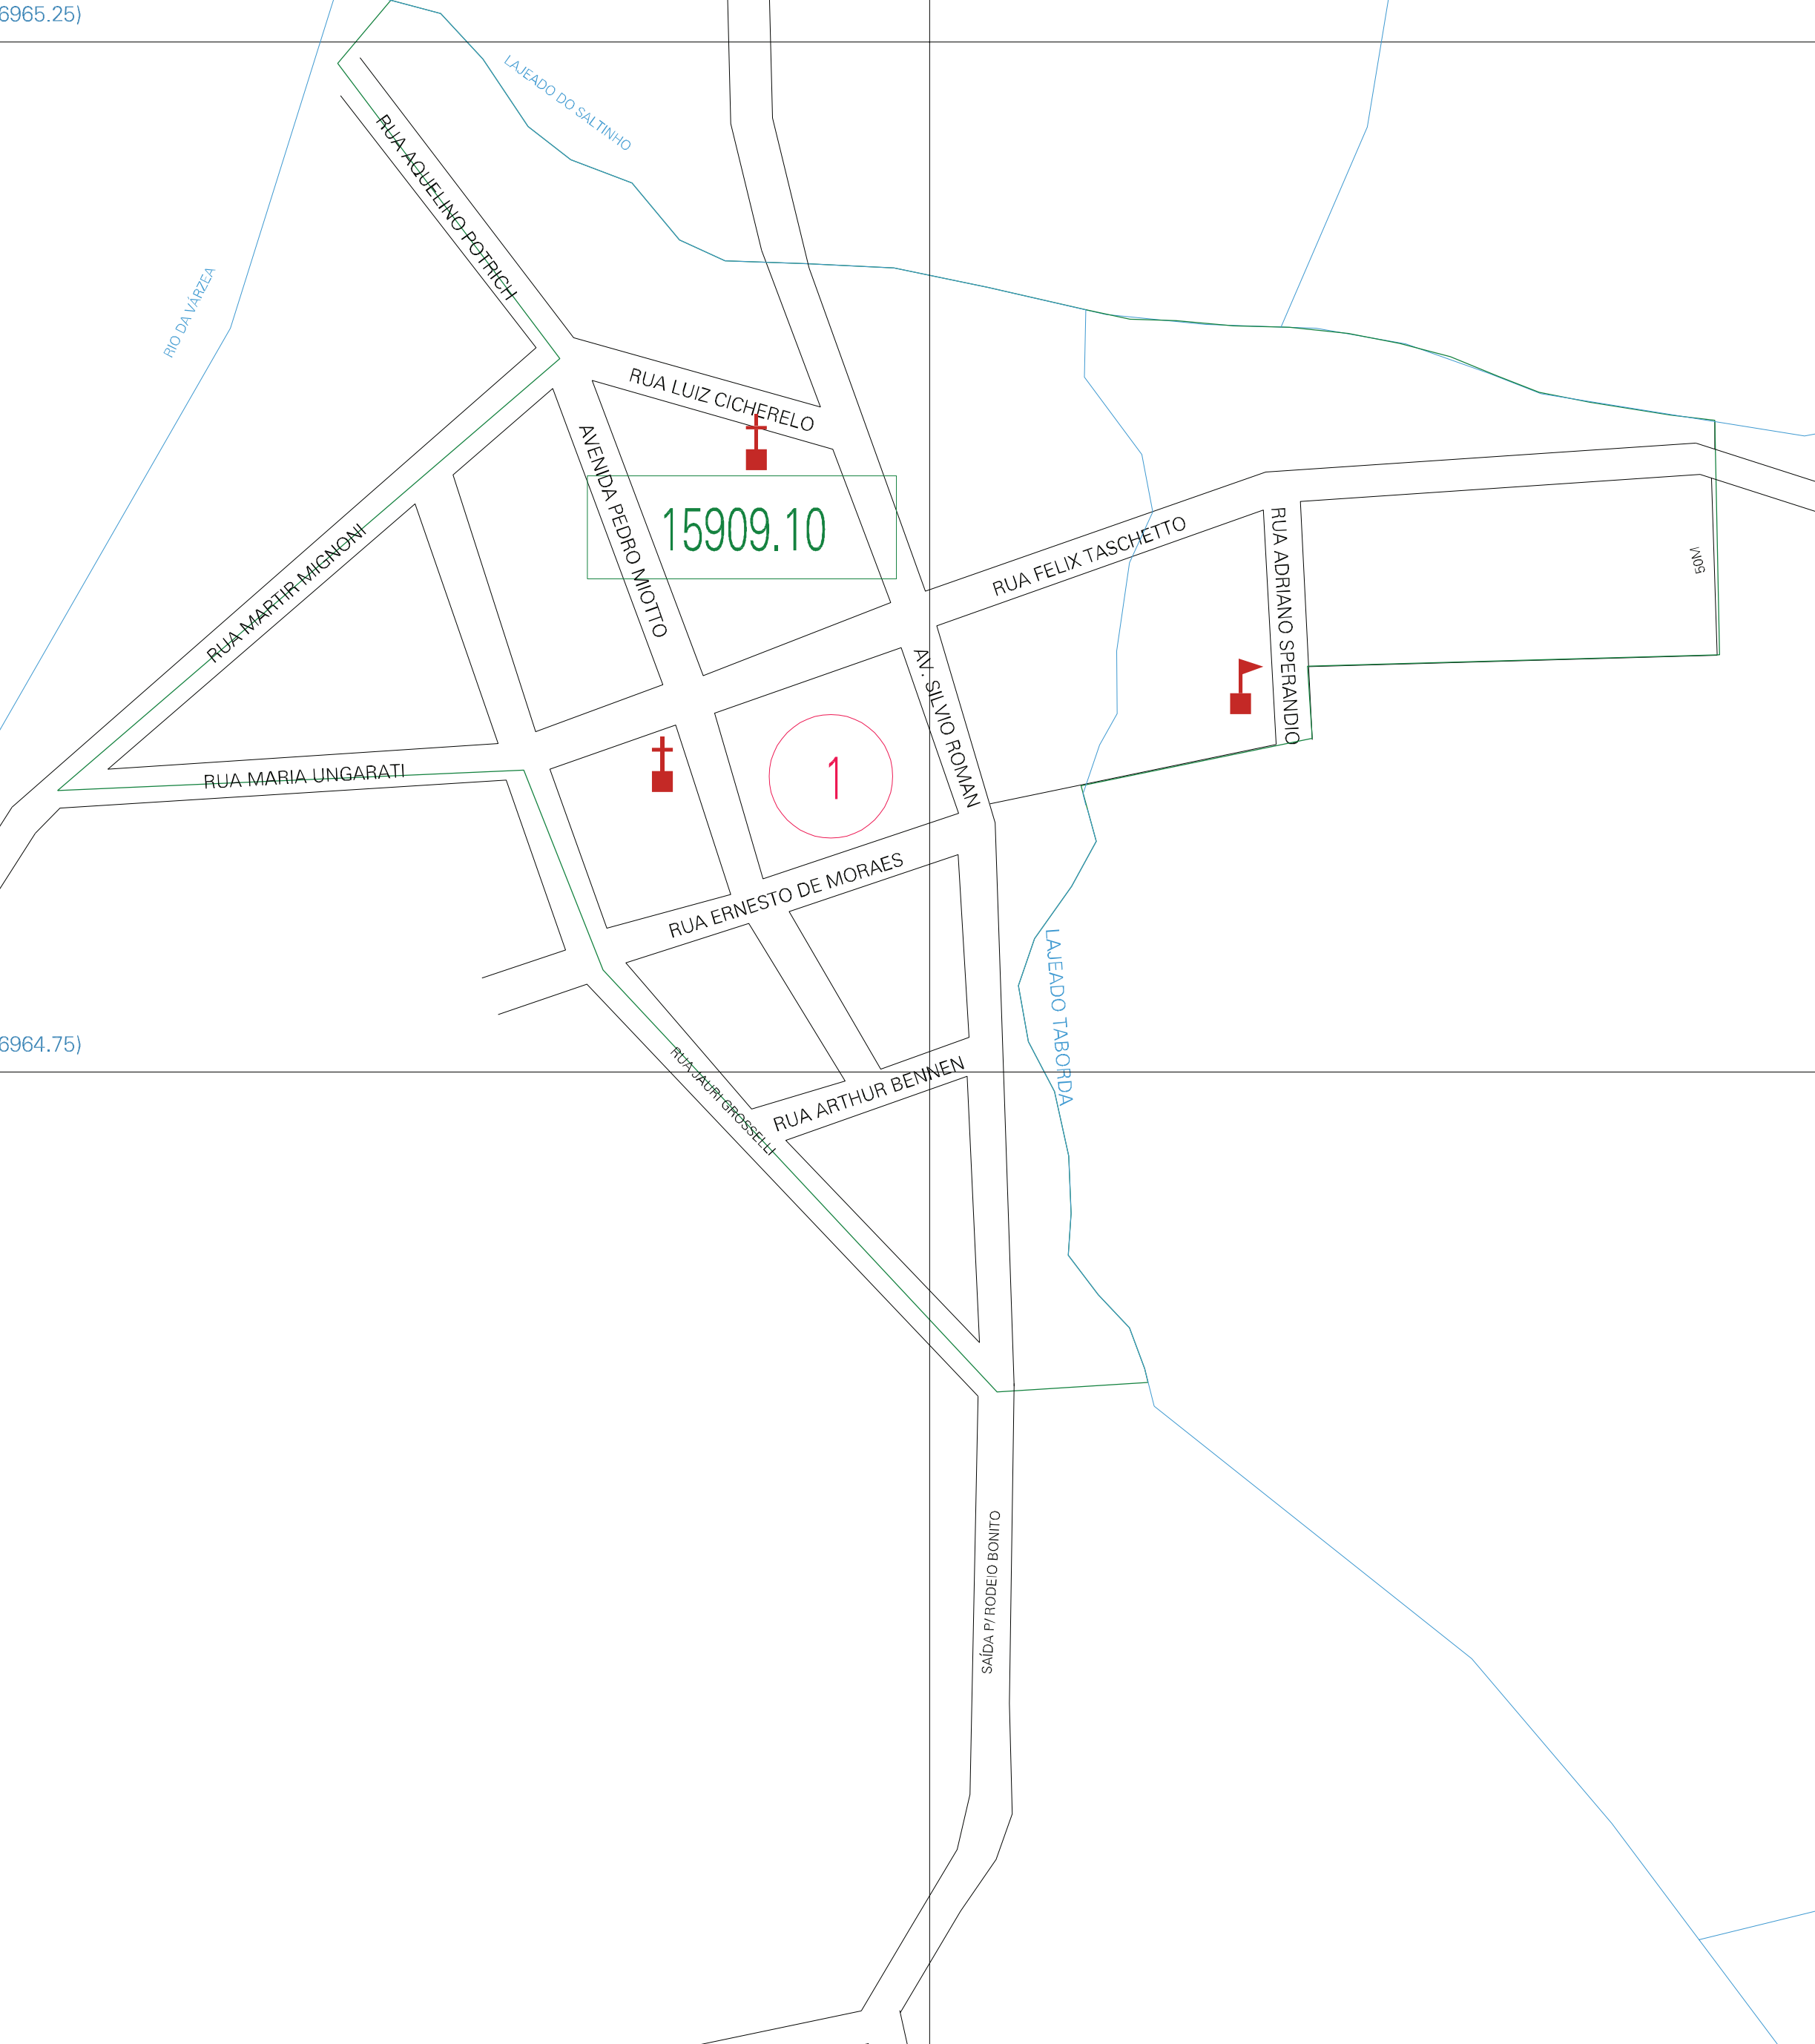

( 284.5, 6965.25)

( 285.5, 6965.25)

( 284.5, 6964.75)

( 285.5, 6964.75)

ESTADO DO RIO GRANDE DO SUL  
 Município: 43.15909  
 RODEIO BONITO  
 Folha : 01 - 01

Arquivo: 431590910.dgn  
 Limites(km): ( 284, 6964.25) - ( 286, 6966.75)

- LEGENDA**
- LIMITES**
- Município ou Perímetro Urbano
  - Distrito
  - Subdistrito, RA, Zona ou similar
  - Bairro ou similar
  - Setor Censitário
- CODIGOS**
- 27306.05 Distrito (cod. do município + cod. do distrito)
  - 05.06 Subdistrito (cod. do distrito + cod. do subdistrito)
  - 003 Bairro (cod. do bairro no município)
  - 25 Setor (número do setor no distrito ou subdistrito)

**MAPA URBANO DIGITAL**  
**FOLHA A1**