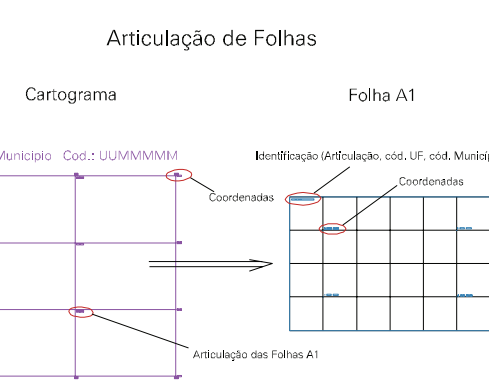

ESTADO DO RIO GRANDE DO SUL
Município: 43.16006
ROLANTE
Folha : 01 - 01

Arquivo: 4316006.dgn
Limites(km): (538.975, 6720.9) - (544.975, 6724.9)

LEGENDA

LIMITES

- Município ou Perímetro Urbano
- Distrito
- Subdistrito, RA, Zona ou similar
- Bairro ou similar
- Setor Censitário

CODIGOS

- 22306.06 Distrito (cod. do município + cod. do distrito)
- 05.06 Subdistrito (cod. do distrito + cod. do subdistrito)
- 003 Bairro (cod. do bairro no município)
- 25 Setor (número do setor no distrito ou subdistrito)