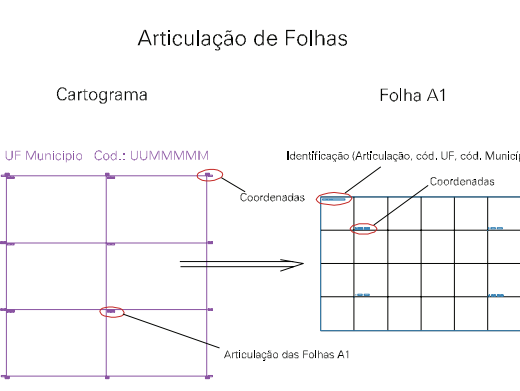

ESTADO DO RIO GRANDE DO SUL
 Município: 43.16006
 ROLANTE
 Folha : 02 - 01

Arquivo: 4316006.dgn
 Limites(km): (538.975, 6716.9) - (544.975, 6720.9)

- LEGENDA**
- LIMITES**
- Município ou Perímetro Urbano
 - Distrito
 - Subdistrito, RA, Zona ou similar
 - Bairro ou similar
 - Setor Censitário
- CODIGOS**
- 22306.06 Distrito (cod. do município + cod. do distrito)
 - 05.06 Subdistrito (cod. do distrito + cod. do subdistrito)
 - 003 Bairro (cod. do bairro no município)
 - 25 Setor (número do setor no distrito ou subdistrito)

MAPA URBANO DIGITAL
 FOLHA A1