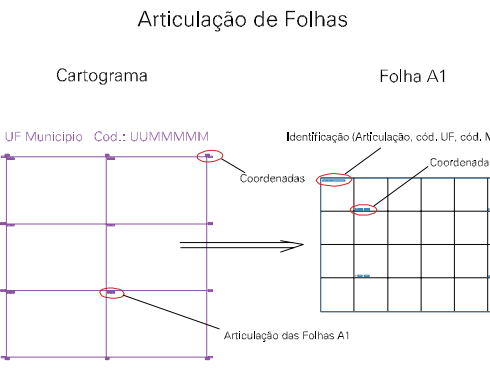

ESTADO DO RIO GRANDE DO SUL
 Município: 43.16006
 ROLANTE
 Folha : 01 - 01

Arquivo: 431600610.dgn
 Limites(km): (545, 6729) - (551, 6733)

- LEGENDA**
- LIMITES**
- Município ou Perímetro Urbano
 - Distrito
 - Subdistrito, RA, Zona ou similar
 - Bairro ou similar
 - Setor Censitário
- CODIGOS**
- 22306.06 Distrito (cod. do município + cod. do distrito)
 - 05.06 Subdistrito (cod. do distrito + cod. do subdistrito)
 - 003 Bairro (cod. do bairro no município)
 - 25 Setor (número do setor no distrito ou subdistrito)

MAPA URBANO DIGITAL
 FOLHA A1