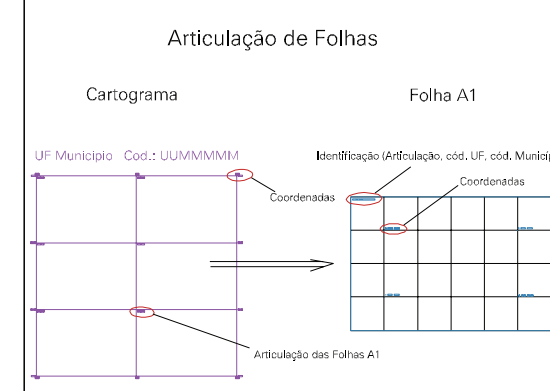

16006.05

ESTADO DO RIO GRANDE DO SUL
 Município: 43.16006
 ROLANTE
 Folha : 01 - 01

Arquivo: 431600617.dgn
 Limites(km): (539, 6715) - (545, 6719)

- LEGENDA**
- LIMITES**
- Município ou Perímetro Urbano
 - Distrito
 - Subdistrito, RA, Zona ou similar
 - Bairro ou similar
 - Setor Censitário
- CODIGOS**
- 22306.05 Distrito (cod. do município + cod. do distrito)
 - 05.06 Subdistrito (cod. do distrito + cod. do subdistrito)
 - 003 Bairro (cod. do bairro no município)
 - 25 Setor (número do setor no distrito ou subdistrito)

MAPA URBANO DIGITAL
 FOLHA A1