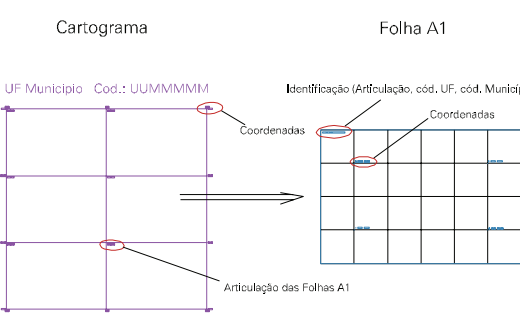

Articulação de Folhas

MAPA URBANO DIGITAL
FOLHA A1