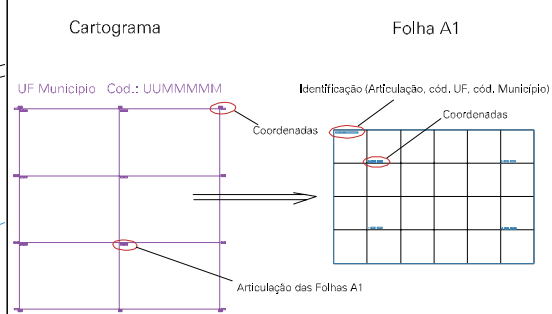

ESTADO DO RIO GRANDE DO SUL
 Município: 43.16006
 ROLANTE
 Folha : 01 - 01

Arquivo: 4316006aui1.dgn
 Limites(km): (532, 6717) - (538, 6721)

LEGENDA

- LIMITES**
- Município ou Perímetro Urbano
 - - - Distrito
 - - - Subdistrito, RA, Zona ou similar
 - - - Bairro ou similar
 - - - Setor Censitário
- CODIGOS**
- 22306.06 Distrito (cod. do município + cod. do distrito)
 - 05.06 Subdistrito (cod. do distrito + cod. do subdistrito)
 - 003 Bairro (cod. do bairro no município)
 - 25 Setor (número do setor no distrito ou subdistrito)

Articulação de Folhas

MAPA URBANO DIGITAL
 FOLHA A1