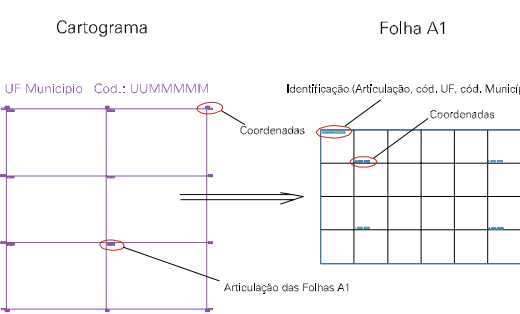

Articulação de Folhas

MAPA URBANO DIGITAL
FOLHA A1