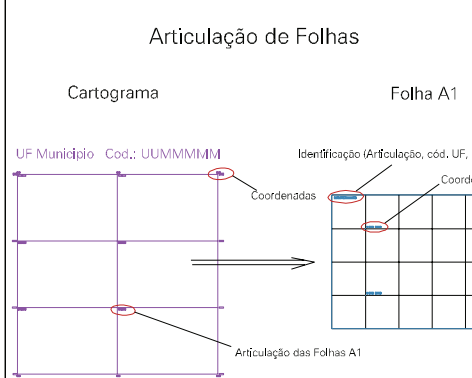

ESTADO DO RIO GRANDE DO SUL  
 Município: 43.16105  
 RONDA ALTA  
 Folha : 01 - 01

Arquivo: 4316105.dgn  
 Limites(km): ( 320, 6924.2) - ( 324, 6927.2)

- LEGENDA**
- LIMITES**
- Município ou Perímetro Urbano
  - Distrito
  - Subdistrito, RA, Zona ou similar
  - Bairro ou similar
  - Sector Censitário
- CODIGOS**
- 22306.05 Distrito (cod. do município + cod. do distrito)
  - 05.06 Subdistrito (cod. do distrito + cod. do subdistrito)
  - 003 Bairro (cod. do bairro no município)
  - 25 Sector (número do setor no distrito ou subdistrito)

**MAPA URBANO DIGITAL**  
**FOLHA A1**