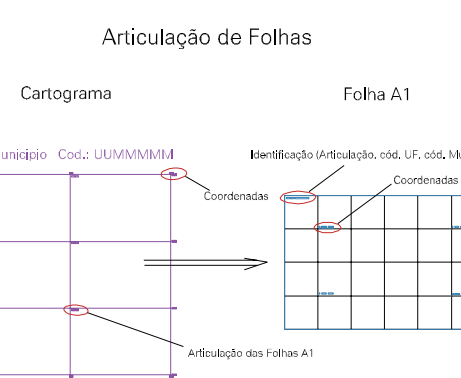

(669, 6907)

(670, 6907)

(669, 6906.5)

(670, 6906.5)

ESTADO DO RIO GRANDE DO SUL
 Município: 43.16303
 ROQUE GONZALES
 Folha : 01 - 01

Arquivo: 431630315.dgn
 Limites(km): (668.5, 6906) - (670.5, 6908)

- LEGENDA**
- LIMITES**
- Município ou Perímetro Urbano
 - Distrito
 - Subdistrito, RA, Zona ou similar
 - Bairro ou similar
 - Sector Constatário
- CODIGOS**
- 22306.05 Distrito (cod. do município + cod. do distrito)
 - 05.06 Subdistrito (cod. do distrito + cod. do subdistrito)
 - 003 Bairro (cod. do bairro no município)
 - 25 Sector (número do sector no distrito ou subdistrito)

MAPA URBANO DIGITAL
FOLHA A1