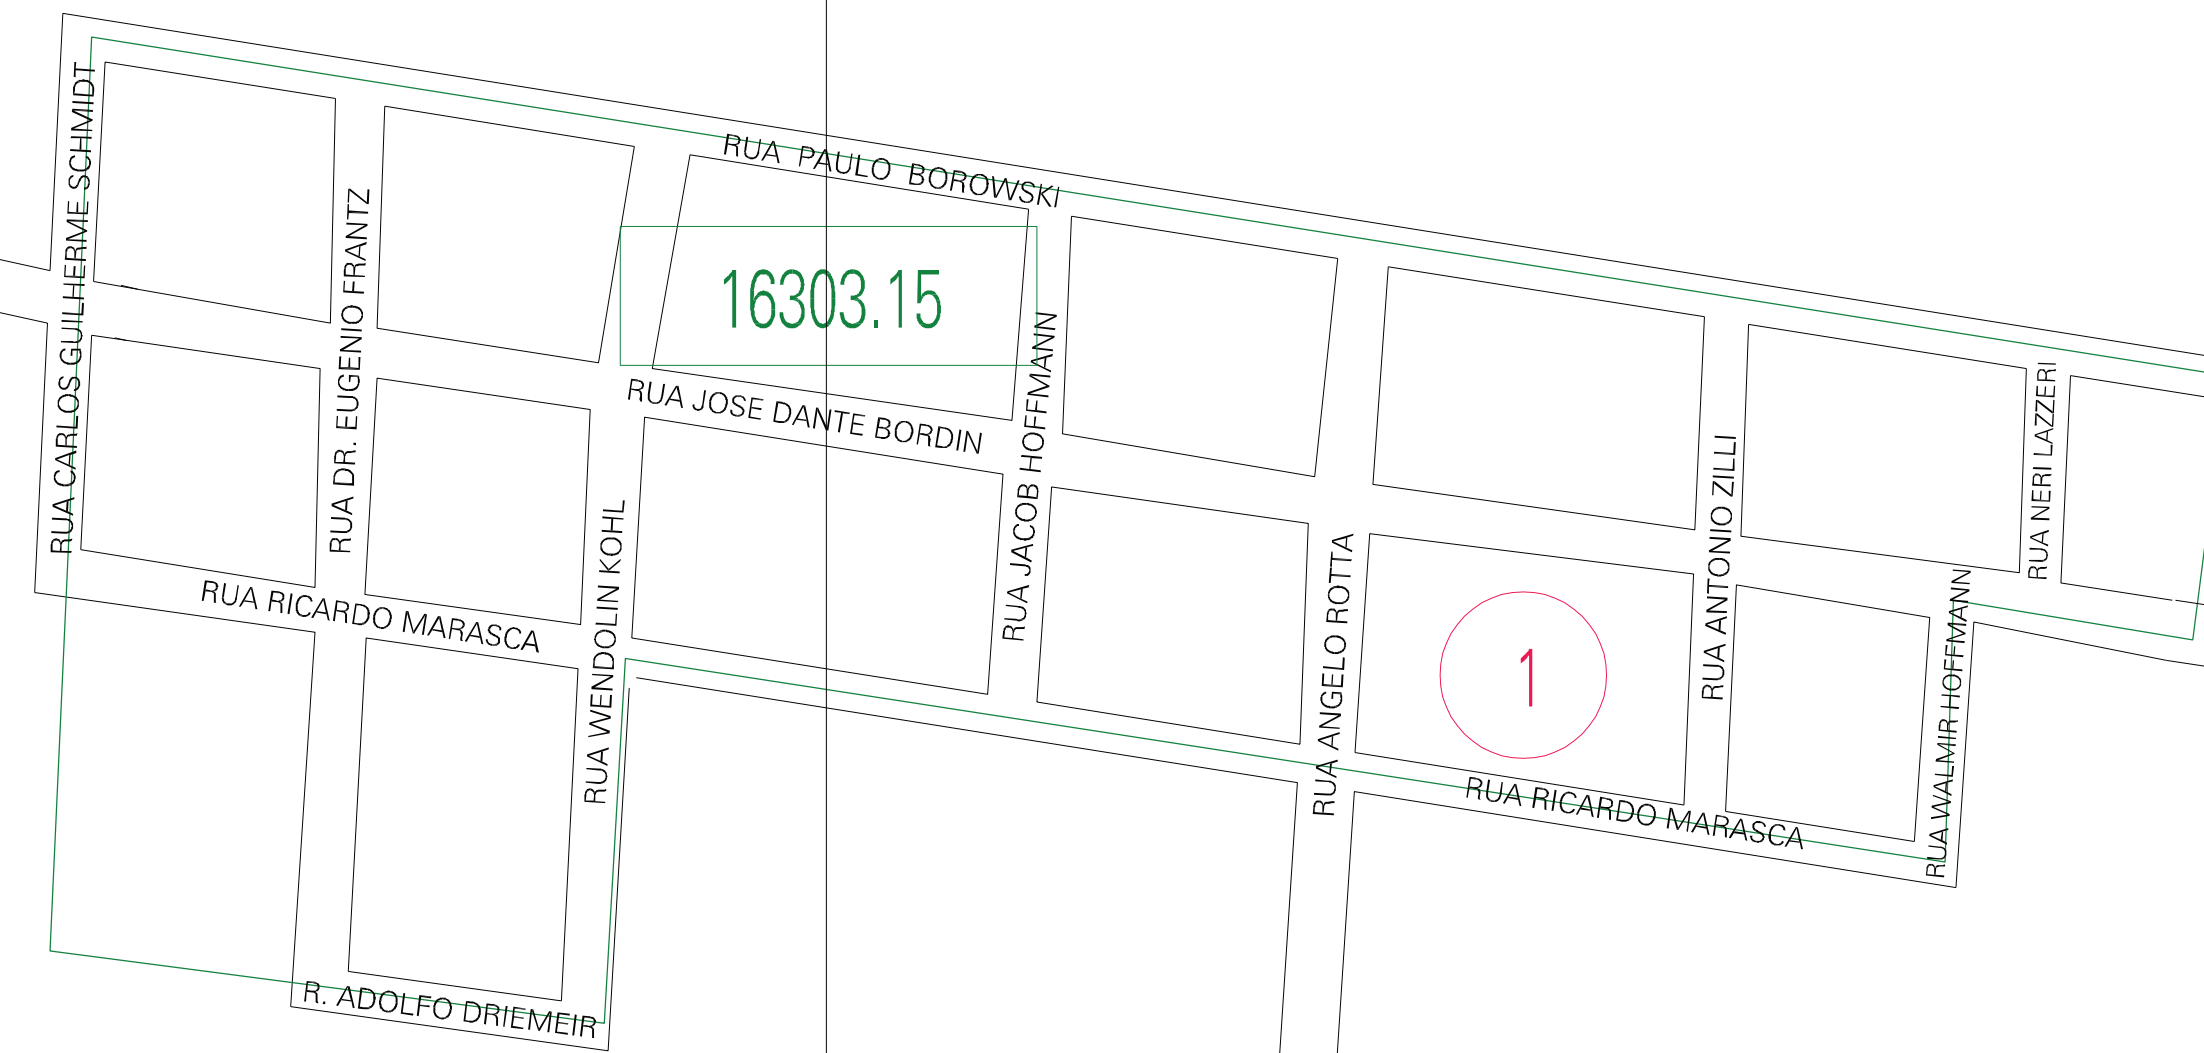

(669, 6907)

(670, 6907)

(669, 6906.5)

(670, 6906.5)

ESTADO DO RIO GRANDE DO SUL
 Município: 43.16303
 ROQUE GONZALES
 Folha : 01 - 01

Arquivo: 431630315.dgn
 Limites(km): (668.5, 6906) - (670.5, 6908)

- LEGENDA**
- LIMITES**
- Município ou Perímetro Urbano
 - Distrito
 - Subdistrito, RA, Zona ou similar
 - Bairro ou similar
 - Sector Constatário
- CODIGOS**
- 22306.05 Distrito (cod. do município + cod. do distrito)
 - 05.06 Subdistrito (cod. do distrito + cod. do subdistrito)
 - 003 Bairro (cod. do bairro no município)
 - 25 Sector (número do sector no distrito ou subdistrito)

MAPA URBANO DIGITAL
FOLHA A1