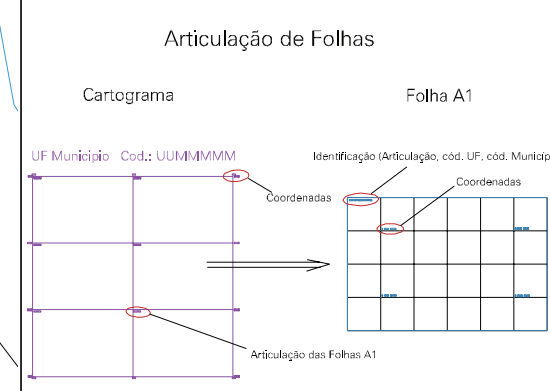

(286.5, 6934.1)

(290.5, 6934.1)

(288.5, 6933.1)

(290.5, 6933.1)

16428.05

ESTADO DO RIO GRANDE DO SUL
 Município: 43.16428
 SAGRADA FAMÍLIA
 Folha : 01 - 01

Arquivo: 4316428.dgn
 Limites(km): (288, 6932.6) - (291, 6934.6)

- LEGENDA**
- LIMITES**
 - Município ou Perímetro Urbano
 - Distrito
 - Subdistrito, FA, Zona ou similar
 - Bairro ou similar
 - Setor Censitário
 - CODIGOS**
 - 22306.05 Distrito (cod. do município + cod. do distrito)
 - 05.06 Subdistrito (cod. do distrito + cod. do subdistrito)
 - 003 Bairro (cod. do bairro no município)
 - 25 Setor (número do setor no distrito ou subdistrito)

MAPA URBANO DIGITAL
 FOLHA A1