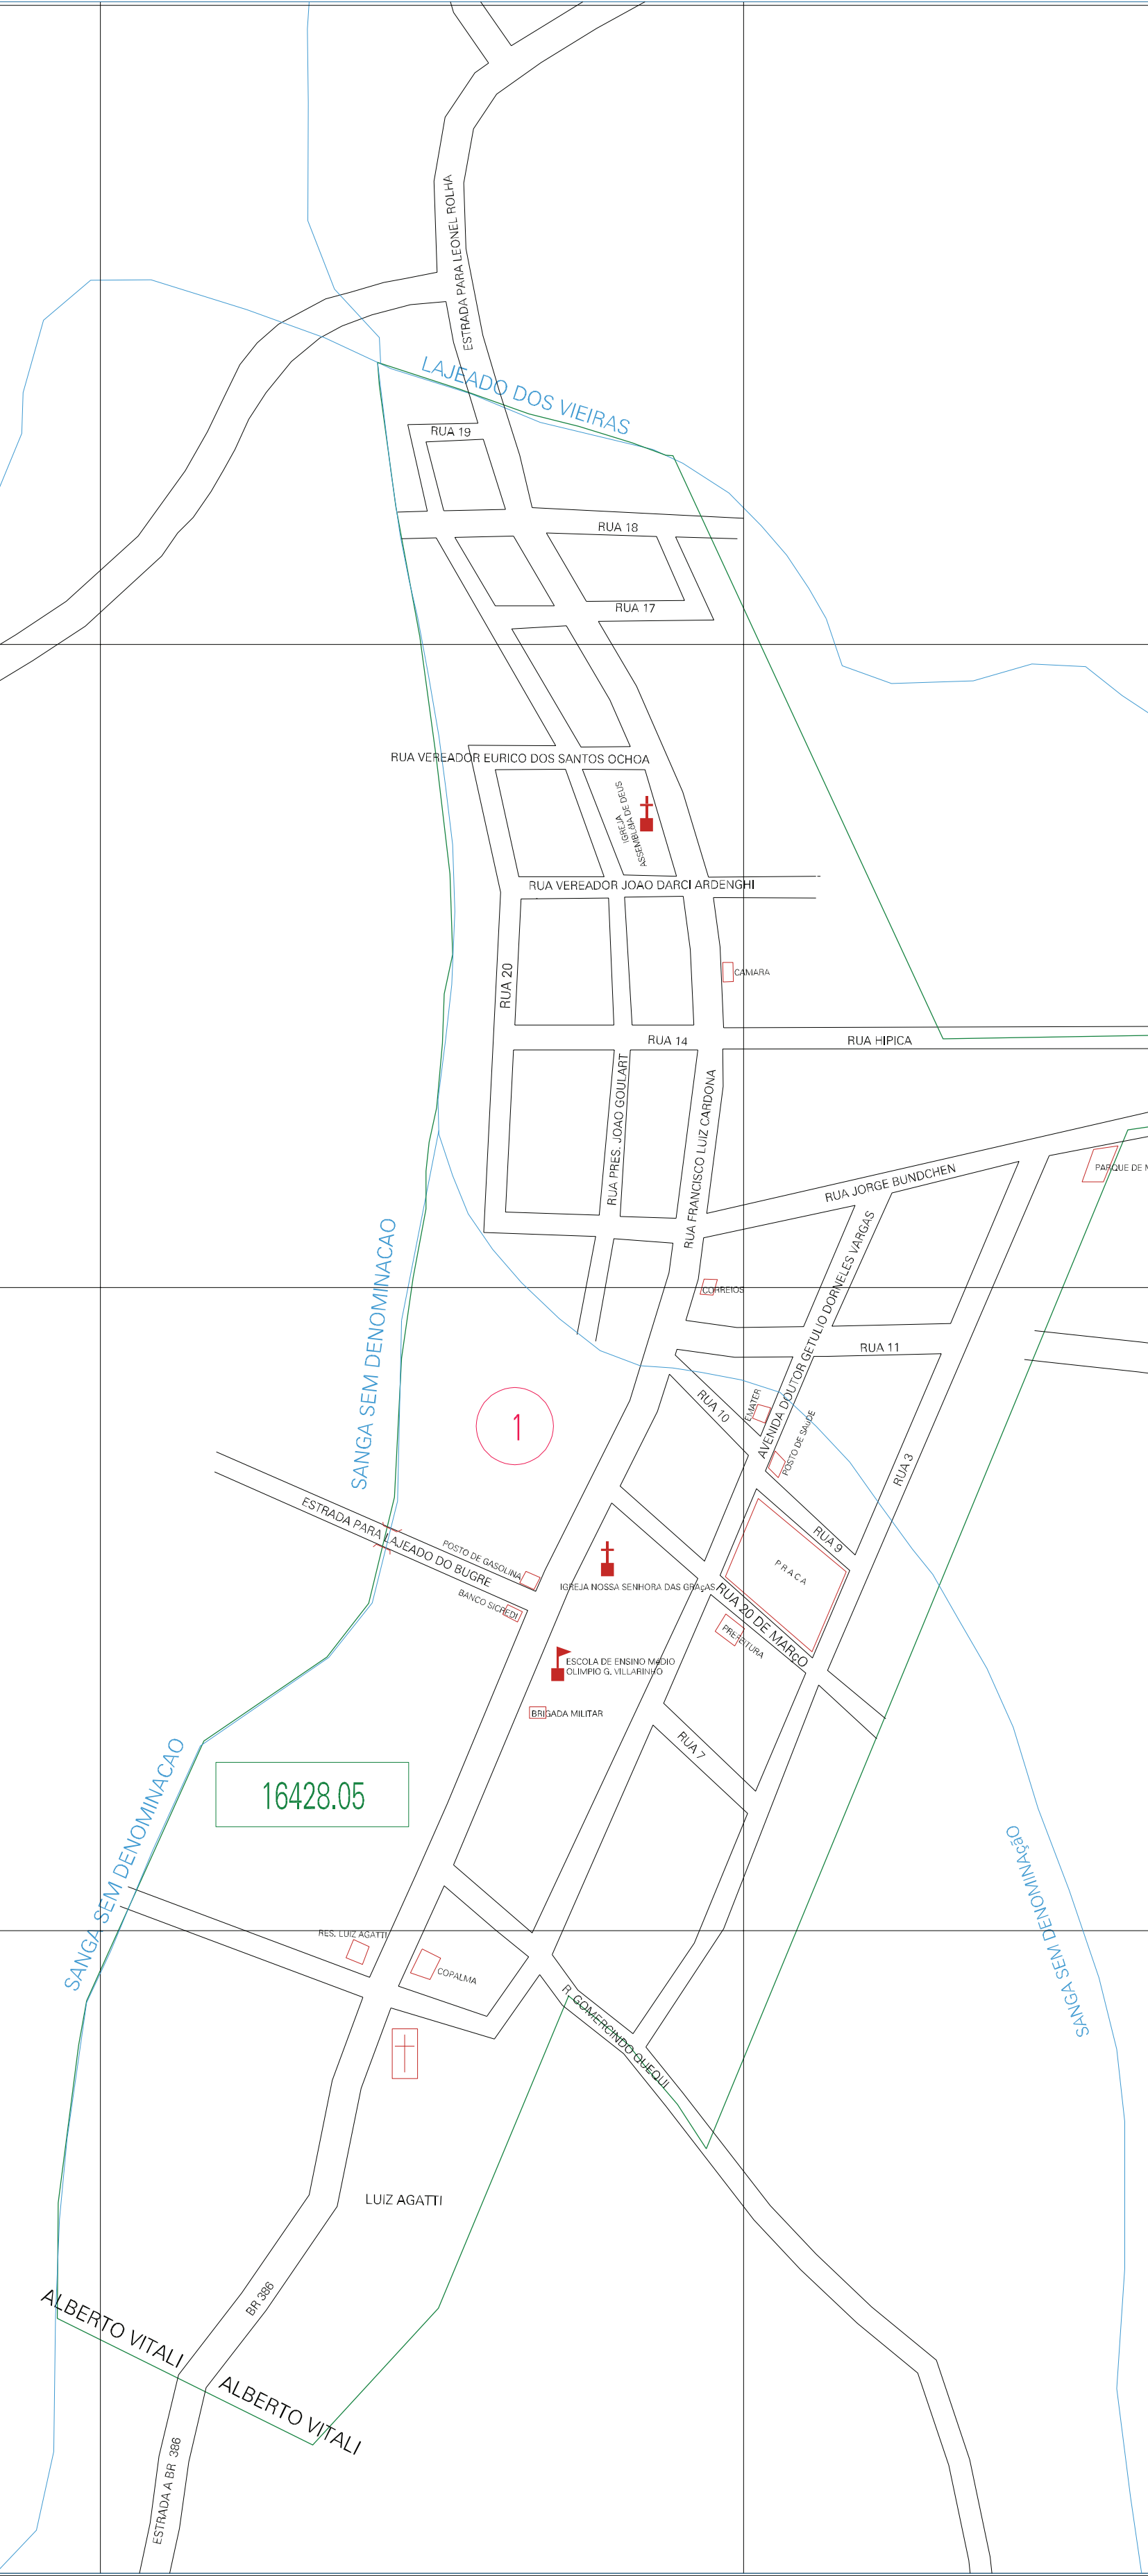

(286.5, 6934.1)

(290.5, 6934.1)

(288.5, 6933.1)

(290.5, 6933.1)

16428.05

ESTADO DO RIO GRANDE DO SUL
 Município: 43.16428
 SAGRADA FAMÍLIA
 Folha : 01 - 01

Arquivo: 4316428.dgn
 Limites(km): (288, 6932.6) - (291, 6934.6)

- LEGENDA**
- LIMITES**
 - Município ou Perímetro Urbano
 - Distrito
 - Subdistrito, FA, Zona ou similar
 - Bairro ou similar
 - Setor Censitário
 - CODIGOS**
 - 22306.05 Distrito (cod. do município + cod. do distrito)
 - 05.06 Subdistrito (cod. do distrito + cod. do subdistrito)
 - 003 Bairro (cod. do bairro no município)
 - 25 Setor (número do setor no distrito ou subdistrito)

MAPA URBANO DIGITAL
 FOLHA A1