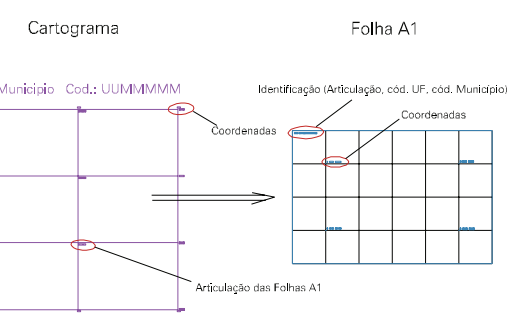

ESTADO DO RIO GRANDE DO SUL

Município: 43.16402

ROSÁRIO DO SUL

Folha : 01 - 01

Arquivo: 4316451.dgn

LEGENDA

LIMITES

- Município ou Perímetro Urbano
- Distrito
- Subdistrito, RA, Zona ou similar
- Bairro ou similar
- Setor Censitário

CODIGOS

- 22306.05 Distrito (cod. do município + cod. do distrito)
- 05.06 Subdistrito (cod. do distrito + cod. do subdistrito)
- 003 Bairro (cod. do bairro no município)
- 25 Setor (número do setor no distrito ou subdistrito)

Articulação de Folhas

MAPA URBANO DIGITAL

FOLHA A1

CENSO AGROPECUARIO 2006

CONTAGEM DA POPULAÇÃO 2007

Data de Impressão: 27.09.07