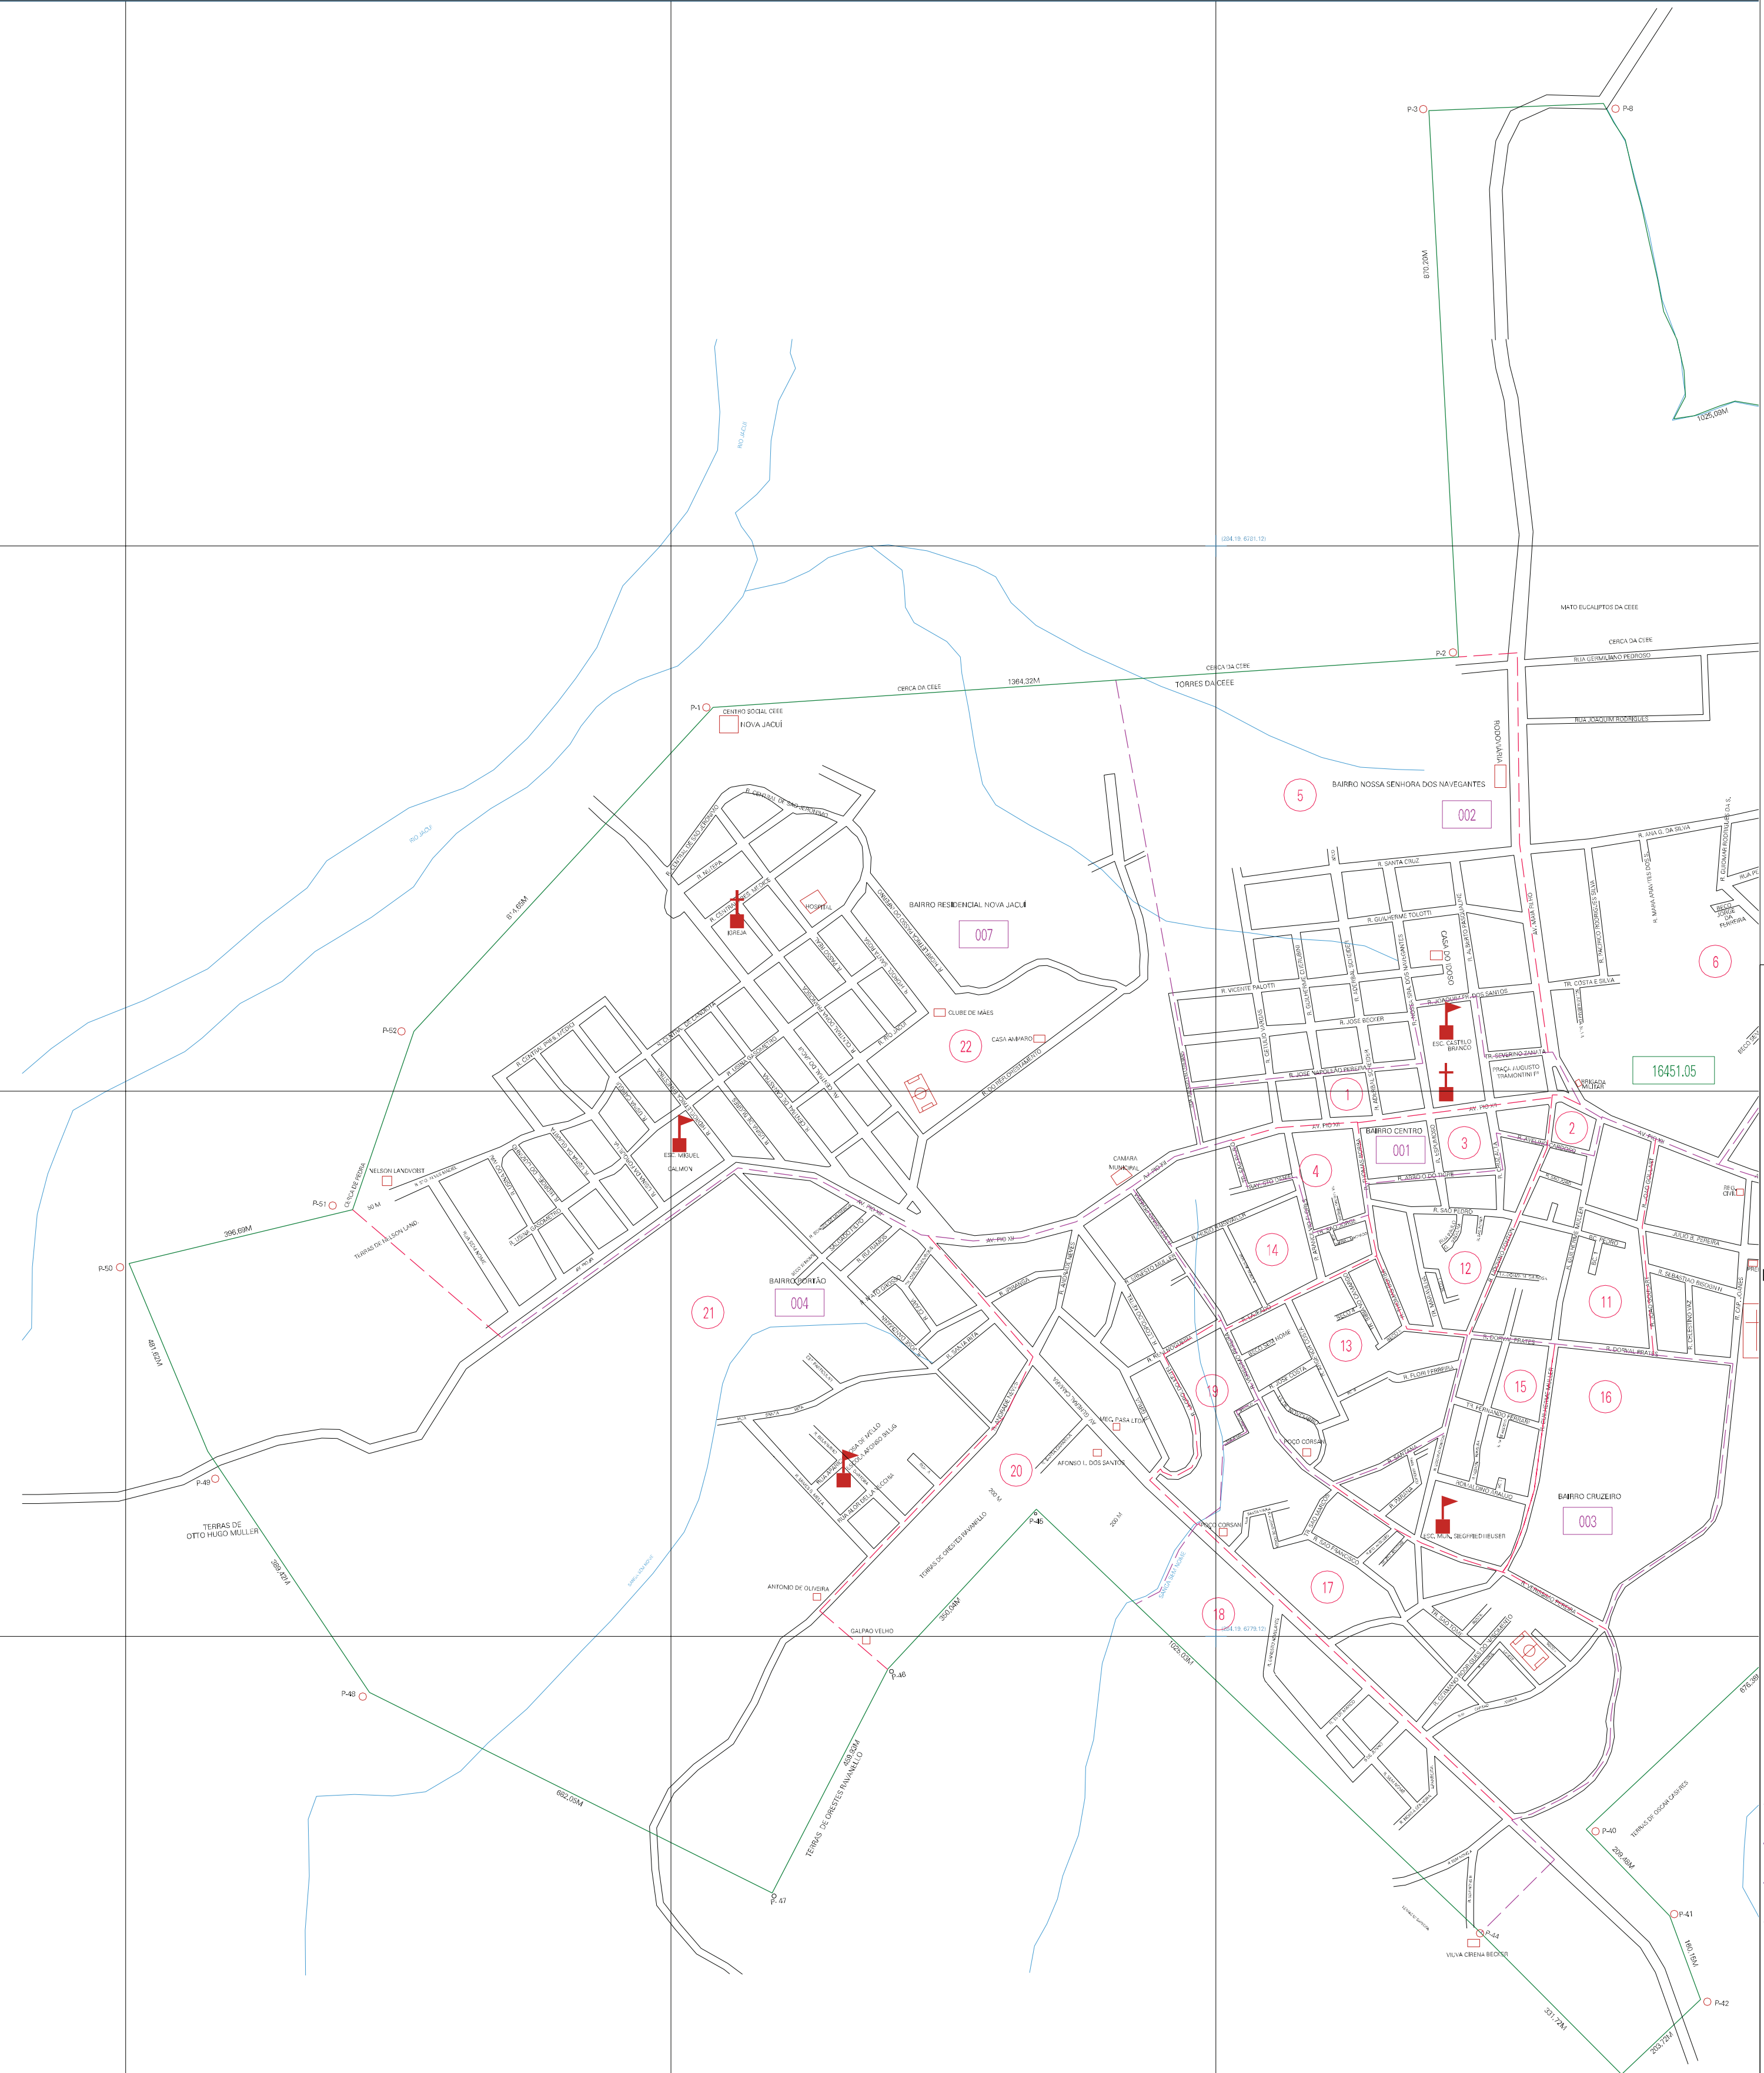

100.19.4721.10

100.19.4775.10

ESTADO DO RIO GRANDE DO SUL
 Município: 43.16451
 SALTO DO JACUÍ
 Folha : 01 - 01

Arquivo: 4316451.dgn
 Limites(km): (279.19, 6778.12) - (285.19, 6782.12)

- LEGENDA**
- LIMITES**
- Município ou Perímetro Urbano
 - Distrito
 - Subdistrito, RA, Zona ou similar
 - Bairro ou similar
 - Setor Censitário
- CODIGOS**
- 22306.06 Distrito (cod. do município + cod. do distrito)
 - 05.06 Subdistrito (cod. do distrito + cod. do subdistrito)
 - 003 Bairro (cod. do bairro no município)
 - 25 Setor (número do setor no distrito ou subdistrito)

MAPA URBANO DIGITAL
 FOLHA A1