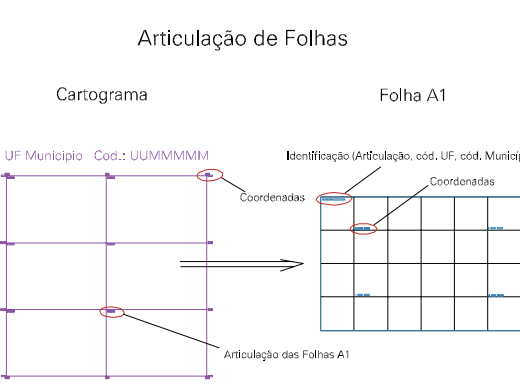

100.19.4721.10

100.19.4775.10

ESTADO DO RIO GRANDE DO SUL
 Município: 43.16451
 SALTO DO JACUÍ
 Folha : 01 - 01

Arquivo: 4316451.dgn
 Limites(km): (279.19, 6778.12) - (285.19, 6782.12)

- LEGENDA**
- LIMITES**
- Município ou Perímetro Urbano
 - Distrito
 - Subdistrito, RA, Zona ou similar
 - Bairro ou similar
 - Setor Censitário
- CODIGOS**
- 22306.06 Distrito (cod. do município + cod. do distrito)
 - 05.06 Subdistrito (cod. do distrito + cod. do subdistrito)
 - 003 Bairro (cod. do bairro no município)
 - 25 Setor (número do setor no distrito ou subdistrito)

MAPA URBANO DIGITAL
 FOLHA A1