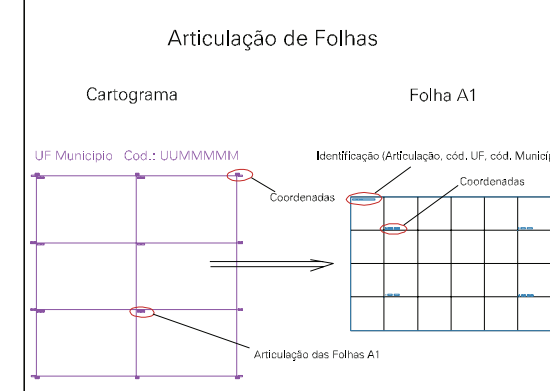

ESTADO DO RIO GRANDE DO SUL
 Município: 43.16451
 SALTO DO JACUÍ
 Folha : 01 - 02

Arquivo: 4316451.dgn
 Limites(km): (285.19, 6778.12) - (291.19, 6782.12)

- LEGENDA**
- LIMITES**
- Município ou Perímetro Urbano
 - Distrito
 - Subdistrito, RA, Zona ou similar
 - Bairro ou similar
 - Setor Censitário
- CODIGOS**
- 22306.06 Distrito (cod. do município + cod. do distrito)
 - 05.06 Subdistrito (cod. do distrito + cod. do subdistrito)
 - 003 Bairro (cod. do bairro no município)
 - 25 Setor (número do setor no distrito ou subdistrito)

MAPA URBANO DIGITAL
 FOLHA A1