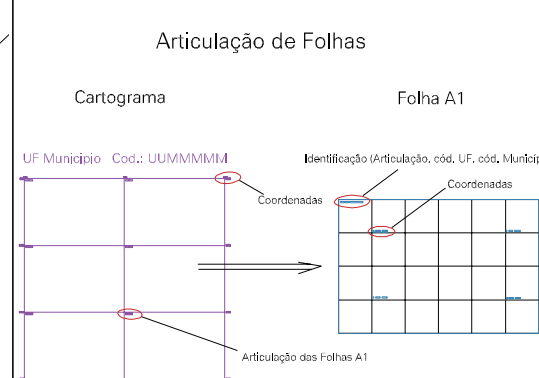

ESTADO DO RIO GRANDE DO SUL  
 Município: 43.16451  
 SALTO DO JACUI  
 Folha : 01 - 01

Arquivo: 431645121.dgn  
 Limites(km): ( 296,5, 6772,75) - ( 296,5, 6774,25)

- LEGENDA**
- LIMITES**
- Município ou Perímetro Urbano
  - - - Distrito
  - - - Subdistrito, RA, Zona ou similar
  - - - Bairro ou similar
  - - - Setor Constatário
- CODIGOS**
- 22306.05 Distrito (cod. do município + cod. do distrito)
  - 05.06 Subdistrito (cod. do distrito + cod. do subdistrito)
  - 003 Bairro (cod. do bairro no município)
  - 25 Setor (número do setor no distrito ou subdistrito)

**MAPA URBANO DIGITAL**  
**FOLHA A1**