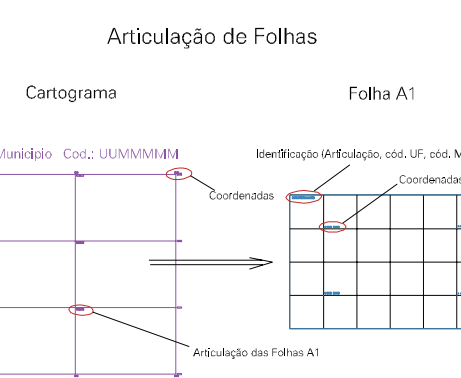

92

BAIRRO RAUBER

039

ESTADO DO RIO GRANDE DO SUL  
 Município: 43.16808  
 SANTA CRUZ DO SUL  
 Folha : 05 - 02

Arquivo: 4316808.dgn  
 Limites(km): (- 360, 6705) (- 364, 6708)

- LEGENDA**
- LIMITES**
- Município ou Perímetro Urbano
  - Distrito
  - Subdistrito, RA, Zona ou similar
  - Bairro ou similar
  - Setor Censitário
- CODIGOS**
- ZZ306.05 Distrito (cod. do município + cod. do distrito)
  - 05.06 Subdistrito (cod. do distrito + cod. do subdistrito)
  - 003 Bairro (cod. do bairro no município)
  - 25 Setor (número do setor no distrito ou subdistrito)

MAPA URBANO DIGITAL  
 FOLHA A1