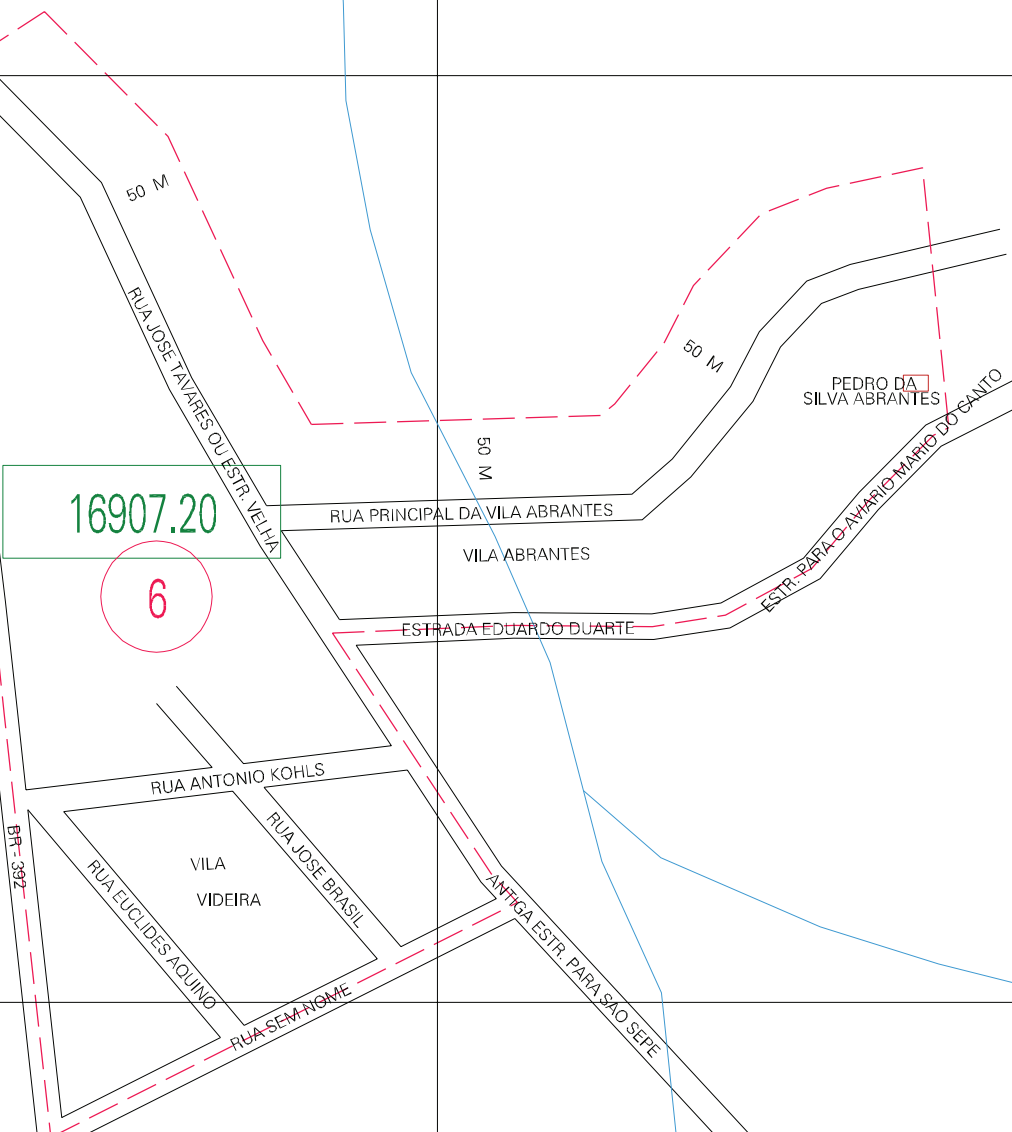

( 229.5, 6704)

( 231.5, 6704)

( 229.5, 6703)

( 231.5, 6703)

16907.20  
6

ESTADO DO RIO GRANDE DO SUL  
 Município: 43.16907  
 SANTA MARIA  
 Folha : 01 - 01

Arquivo: 43169070002.dgn  
 Limites(km): ( 229, 6702.5) - ( 232, 6704.5)

**LEGENDA**

**LIMITES**

- Município ou Perímetro Urbano
- - - Distrito
- - - Subdistrito, RA, Zona ou similar
- - - Bairro ou similar
- - - Setor Censitário

**CODIGOS**

- 22306.05 Distrito (cod. do município + cod. do distrito)
- 05.06 Subdistrito (cod. do distrito + cod. do subdistrito)
- 003 Bairro (cod. do bairro no município)
- 25 Setor (número do setor no distrito ou subdistrito)