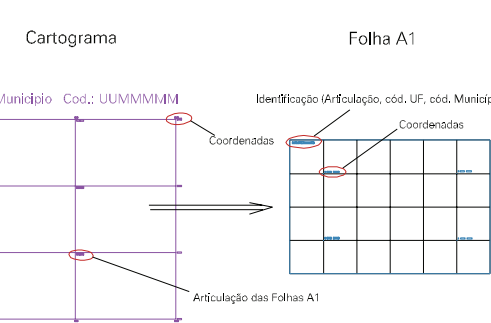

(220,5, 6719)

(222,5, 6719)

(220,5, 6718)

(222,5, 6718)

ESTADO DO RIO GRANDE DO SUL  
 Município: 43.16907  
 SANTA MARIA  
 Folha : 01 - 01

Arquivo: 4316907.dgn  
 Limites(km): ( 219,5, 6717) - ( 223,5, 6720)

LEGENDA

- LIMITES**
-  Município ou Perímetro Urbano
  -  Distrito
  -  Subdistrito, RA, Zona ou similar
  -  Bairro ou similar
  -  Setor Censitário

CODIGOS

-  22306.05 Distrito (cod. do município + cod. do distrito)
-  05.06 Subdistrito (cod. do distrito + cod. do subdistrito)
-  003 Bairro (cod. do bairro no município)
-  25 Setor (número do setor no distrito ou subdistrito)

Articulação de Folhas

MAPA URBANO DIGITAL  
 FOLHA A1