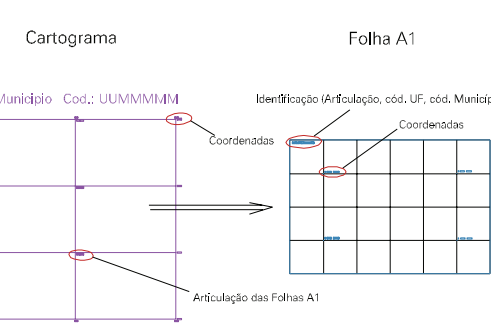

(242,5, 6719)

(242,5, 6719)

(242,5, 6719)

(242,5, 6719)

ESTADO DO RIO GRANDE DO SUL
 Município: 43.16907
 SANTA MARIA
 Folha : 01 - 06

Arquivo: 4316907.dgn
 Limites(kml): (239,5, 6717) - (243,5, 6720)

LEGENDA

- LIMITES
-  Município ou Perímetro Urbano
 -  Distrito
 -  Subdistrito, RA, Zona ou similar
 -  Bairro ou similar
 -  Setor Censitário

CODIGOS

-  22306.05 Distrito (cod. do município + cod. do distrito)
-  05.06 Subdistrito (cod. do distrito + cod. do subdistrito)
-  003 Bairro (cod. do bairro no município)
-  25 Setor (número do setor no distrito ou subdistrito)

Articulação de Folhas

MAPA URBANO DIGITAL
 FOLHA A1