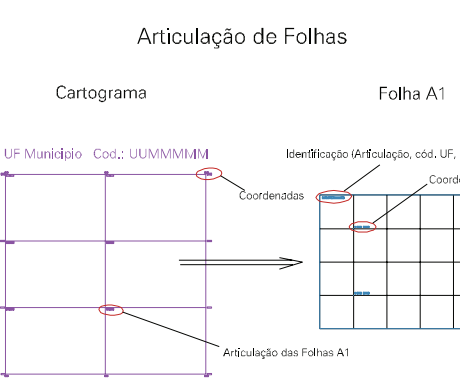

NOSSA SENHORA DO ROSARIO

BAIRRO PRESIDENTE JOAO GOULART

002 BAIRRO NOSSA SENHORA DAS DORES

BAIRRO CENTRO

ESTADO DO RIO GRANDE DO SUL
 Município: 43.16907
 SANTA MARIA
 Folha : 03 - 03

Arquivo: 4316907.dgn
 Limites(km): (227.5, 6711) - (231.5, 6714)

- LEGENDA**
- LIMITES**
- Município ou Perímetro Urbano
 - Distrito
 - Subdistrito, RA, Zona ou similar
 - Bairro ou similar
 - - - Setor Censitário
- CODIGOS**
- 22306.05 Distrito (cod. do município + cod. do distrito)
 - 05.06 Subdistrito (cod. do distrito + cod. do subdistrito)
 - 003 Bairro (cod. do bairro no município)
 - 26 Setor (número do setor no distrito ou subdistrito)