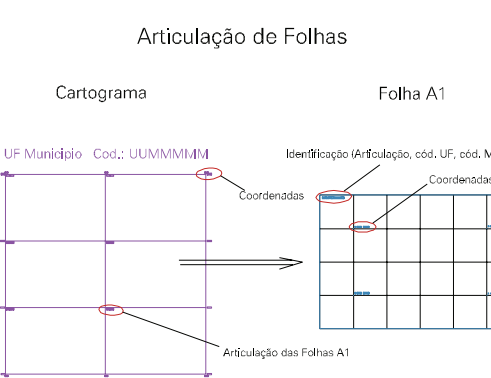

193

182

195

194

198

ESTADO DO RIO GRANDE DO SUL
 Município: 43.16907
 SANTA MARIA
 Folha : 04 - 01

Arquivo: 4316907.dgn
 Limites(km): (219.5, 6708) - (223.5, 6711)

- LEGENDA**
- LIMITES**
- Município ou Perímetro Urbano
 - Distrito
 - Subdistrito, RA, Zona ou similar
 - Bairro ou similar
 - Setor Censitário
- CODIGOS**
- 22306.05 Distrito (cod. do município + cod. do distrito)
 - 05.06 Subdistrito (cod. do distrito + cod. do subdistrito)
 - 003 Bairro (cod. do bairro no município)
 - 25 Setor (número do setor no distrito ou subdistrito)

MAPA URBANO DIGITAL
FOLHA A1