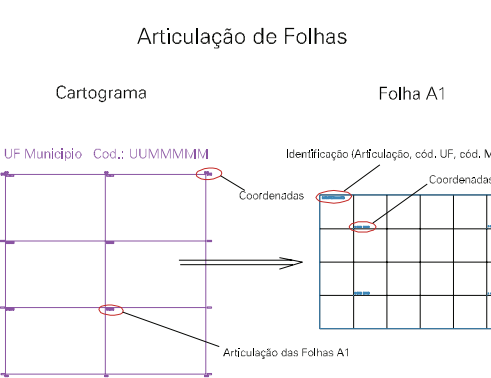

ESTADO DO RIO GRANDE DO SUL  
 Município: 43.16907  
 SANTA MARIA  
 Folha : 05 - 01

Arquivo: 4316907.dgn  
 Limites(km): ( 219,5, 6705) - ( 223,5, 6708)

- LEGENDA**
- LIMITES**
- Município ou Perímetro Urbano
  - Distrito
  - Subdistrito, RA, Zona ou similar
  - Bairro ou similar
  - Setor Censitário
- CODIGOS**
- 22306.05 Distrito (cod. do município + cod. do distrito)
  - 05.06 Subdistrito (cod. do distrito + cod. do subdistrito)
  - 003 Bairro (cod. do bairro no município)
  - 25 Setor (número do setor no distrito ou subdistrito)

MAPA URBANO DIGITAL  
 FOLHA A1