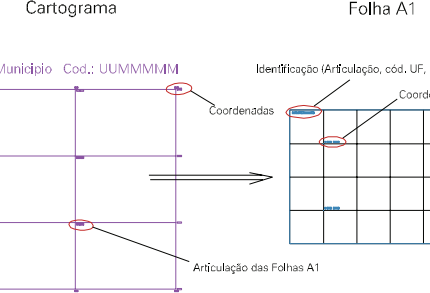

223

(232,5, 6700)

(234,5, 6700)

(232,5, 6700)

(234,5, 6700)

ESTADO DO RIO GRANDE DO SUL
 Município: 43.16907
 SANTA MARIA
 Folha : 05 - 04

Arquivo: 4316907.dgn
 Limites(km): (231,5, 6705) - (235,5, 6708)

LEGENDA

LIMITES

-  Município ou Perímetro Urbano
-  Distrito
-  Subdistrito, RA, Zona ou similar
-  Bairro ou similar
-  Setor Censitário

CODIGOS

-  22306.05 Distrito (cod. do município + cod. do distrito)
-  05.06 Subdistrito (cod. do distrito + cod. do subdistrito)
-  003 Bairro (cod. do bairro no município)
-  25 Setor (número do setor no distrito ou subdistrito)

Articulação de Folhas

MAPA URBANO DIGITAL FOLHA A1