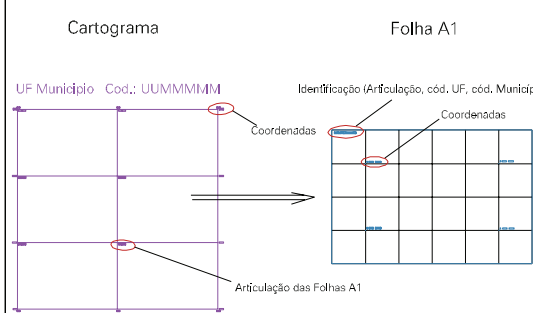

ESTADO DO RIO GRANDE DO SUL
 Município: 43.16956
 SANTA MARIA DO HERVAL
 Folha : 05 - 01

Arquivo: 4316956.dgn
 Limites(kml): (- 494, 6731) - (- 498, 6734)

LEGENDA

- LIMITES**
-  Município ou Perímetro Urbano
 -  Distrito
 -  Subdistrito, RA, Zona ou similar
 -  Bairro ou similar
 -  Setor Censitário
- CODIGOS**
-  Distrito (cod. do município + cod. do distrito)
 -  Subdistrito (cod. do distrito + cod. do subdistrito)
 -  Bairro (cod. do bairro no município)
 -  Setor (número do setor no distrito ou subdistrito)

Articulação de Folhas

MAPA URBANO DIGITAL
 FOLHA A1