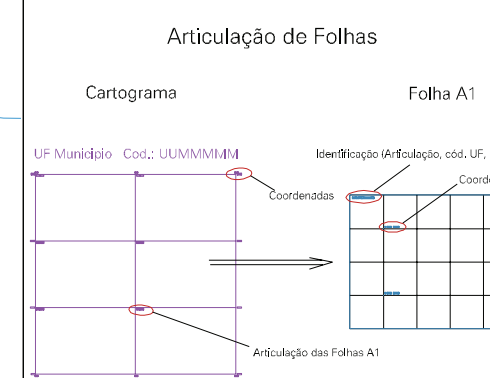

ESTADO DO RIO GRANDE DO SUL
 Município: 43.16956
 SANTA MARIA DO HERVAL
 Folha : 05 - 02

Arquivo: 4316956.dgn
 Limites(km): (498, 6731) - (502, 6734)

- LEGENDA**
- LIMITES**
- Município ou Perímetro Urbano
 - Distrito
 - Subdistrito, RA, Zona ou similar
 - Bairro ou similar
 - Setor Censitário
- CODIGOS**
- Distrito (cod. do município + cod. do distrito)
 - Subdistrito (cod. do distrito + cod. do subdistrito)
 - Bairro (cod. do bairro no município)
 - Setor (número do setor no distrito ou subdistrito)

MAPA URBANO DIGITAL
 FOLHA A1