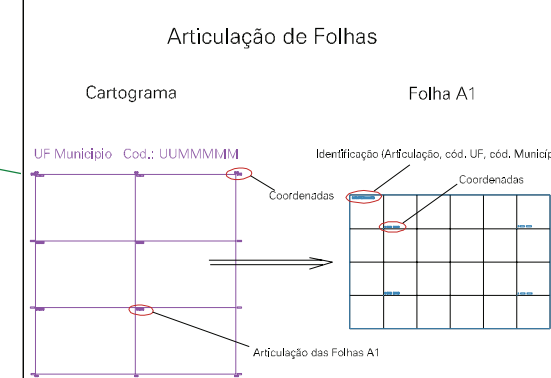

ESTADO DO RIO GRANDE DO SUL
 Município: 43.16956
 SANTA MARIA DO HERVAL
 Folha : 05 - 03

Arquivo: 4316956.dgn
 Limites(kml): (502, 6731) - (506, 6734)

- LEGENDA**
- LIMITES**
- Município ou Perímetro Urbano
 - Distrito
 - Subdistrito, RA, Zona ou similar
 - Bairro ou similar
 - Setor Censitário
- CODIGOS**
- ZZ306.05 Distrito (cod. do município + cod. do distrito)
 - 05.06 Subdistrito (cod. do distrito + cod. do subdistrito)
 - 003 Bairro (cod. do bairro no município)
 - 25 Setor (número do setor no distrito ou subdistrito)

MAPA URBANO DIGITAL
 FOLHA A1