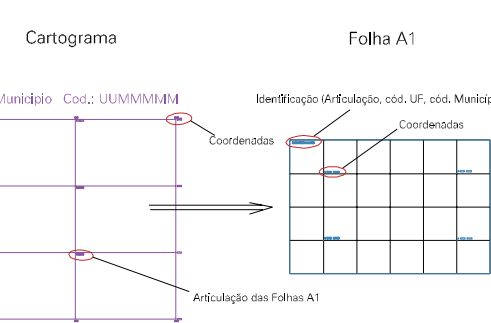

( 748,6918,5)

( 751,6921,5)

( 748,6918,5)

( 751,6918,5)

ESTADO DO RIO GRANDE DO SUL  
 Município: 43.17202  
 SANTA ROSA  
 Folha : 01 - 02

Arquivo: 4317202.dgn  
 Limites(km): ( 748,6918,5) - ( 752,6921,5)

LEGENDA

- LIMITES**
- Município ou Perímetro Urbano
  - Distrito
  - Subdistrito, RA, Zona ou similar
  - Bairro ou similar
  - Setor Censitário
- CODIGOS**
- ZZ306.05 Distrito (cod. do município + cod. do distrito)
  - 05.06 Subdistrito (cod. do distrito + cod. do subdistrito)
  - 003 Bairro (cod. do bairro no município)
  - 25 Setor (número do setor no distrito ou subdistrito)

Articulação de Folhas

MAPA URBANO DIGITAL  
 FOLHA A1