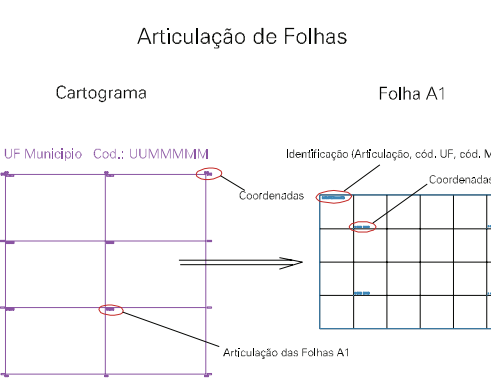

( 753, 6920,5)

( 756, 6920,5)

( 753, 6918,5)

( 756, 6918,5)

ESTADO DO RIO GRANDE DO SUL  
 Município: 43.17202  
 SANTA ROSA  
 Folha : 01 - 03

Arquivo: 4317202.dgn  
 Limites(km): ( 752, 6918,5) - ( 756, 6921,5)

- LEGENDA**
- LIMITES**
- Município ou Perímetro Urbano
  - Distrito
  - Subdistrito, RA, Zona ou similar
  - Bairro ou similar
  - Setor Censitário
- CODIGOS**
- ZZ306.05 Distrito (cod. do município + cod. do distrito)
  - 05.06 Subdistrito (cod. do distrito + cod. do subdistrito)
  - 003 Bairro (cod. do bairro no município)
  - 25 Setor (número do setor no distrito ou subdistrito)