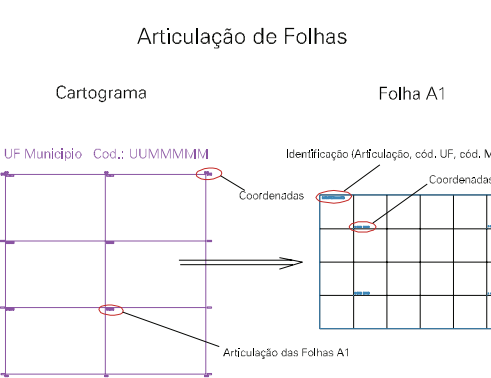

ESTADO DO RIO GRANDE DO SUL
 Município: 43.17251
 SANTA TEREZA
 Folha : 01 - 01

Arquivo: 4317251.dgn
 Limites(km): (426.921, 6771.218) - (430.921, 6774.218)

- LEGENDA**
- LIMITES**
- Município ou Perímetro Urbano
 - Distrito
 - Subdistrito, RA, Zona ou similar
 - Bairro ou similar
 - - - Setor Censitário
- CODIGOS**
- 22306.05 Distrito (cod. do município + cod. do distrito)
 - 05.06 Subdistrito (cod. do distrito + cod. do subdistrito)
 - 003 Bairro (cod. do bairro no município)
 - 25 Setor (número do setor no distrito ou subdistrito)

MAPA URBANO DIGITAL
 FOLHA A1