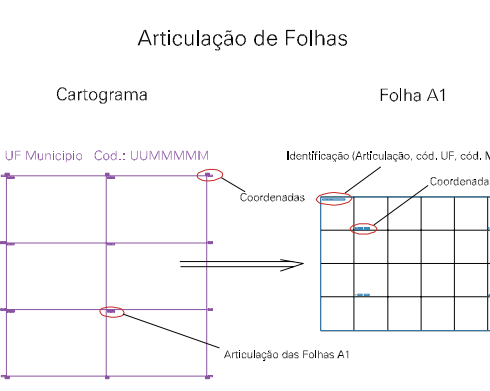

LAGOA  
MIRIM

PORTO

ESTADO DO RIO GRANDE DO SUL  
Município: 43.17301  
SANTA VITÓRIA DO PALMAR  
Folha : 01 - 01

Arquivo: 4317301.dgn  
Limites(km): ( 272. 6287) - ( 278. 6291)

LEGENDA

LIMITES

-  Município ou Perímetro Urbano
-  Distrito
-  Subdistrito, RA, Zona ou similar
-  Bairro ou similar
-  Setor Censitário

CODIGOS

-  22306.06 Distrito (cod. do município + cod. do distrito)
-  05.06 Subdistrito (cod. do distrito + cod. do subdistrito)
-  003 Bairro (cod. do bairro no município)
-  25 Setor (número do setor no distrito ou subdistrito)