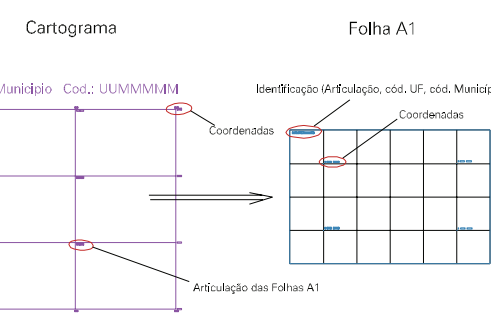

(277,85, 6269)

(200,85, 6269)

(277,85, 6267)

(200,85, 6267)

MUNICIPIO DE CHUI
MUNICIPIO DE SANTA VITORIA DO PALMAR

1198 M

ESTADO DO RIO GRANDE DO SUL
Município: 43.17301
SANTA VITÓRIA DO PALMAR

Folha : 01 - 01

Arquivo: 431730109.dgn
Limites(km): (277,85, 6269) - (281,85, 6269)

LEGENDA

1. **LIMITES**
2. Município ou Perímetro Urbano
   - Distrito
   - Subdistrito, RA, Zona ou similar
   - Bairro ou similar
   - Sector Censitário
3. **CODIGOS**
4. Distrito (cod. do município + cod. do distrito)
   - Subdistrito (cod. do distrito + cod. do subdistrito)
   - Bairro (cod. do bairro no município)
   - Sector (número do sector no distrito ou subdistrito)

Articulação de Folhas

MAPA URBANO DIGITAL
FOLHA A1